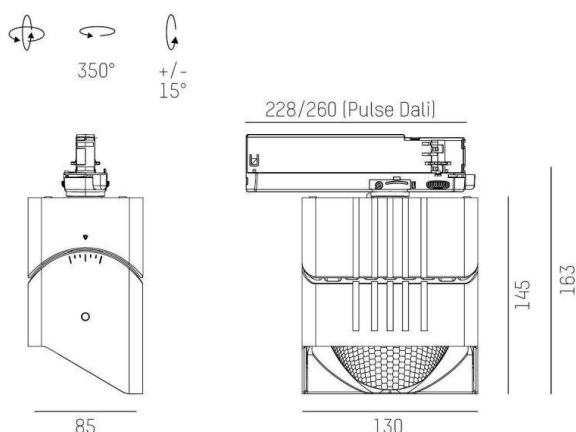

ARTIS

704-111110124060v1

ARTIS 1 SINGLE SHELF TRACK SPOT POUR RAIL AVEC ADAPTATEUR 3 PHASES en aluminium, noir, RAL 9005, réflecteur haute efficacité, métallisé sous vide, en plastique angle de rayonnement tête de gondole, émission direct, rotatif sur 350°, pivotant sur 30°, avec driver, max. 1050mA, gradation: non dimmable, adaptateur/patère noir, IP20

ILLUSTRATION

COURBE PHOTOMÉTRIQUE

DONNÉES TECHNIQUES

Puissance système [W]	40
Source lumineuse	LED
Flux lumineux [lm]	4560
Intensité courant sec. [mA]	1050
Température de couleur [K]	4000K
IRC	>90
Optique	réflecteur métallisé sous vide en plastique
Driver	avec driver
Gradation	non dimmable
Emission de lumière	direct
Angle de rayonnement [°]	Gondelkopf
Tension [V]	220-240V 50/60Hz
Matériel	aluminium
Longueur [mm]	224
Largeur [mm]	85
Hauteur [mm]	163
Indice de protection [IP]	IP20
Classe de protection	classe de protection II
Poids net [kg]	1,19
Couleur luminaire	noir
RAL	9005
Couleur adaptateur/patère	noir
N° EAN	9010870135383
Durée de vie [h]	L80 B10 50 000
Cl. d'efficacité énergétique	D
Nbre luminaires B16A	50