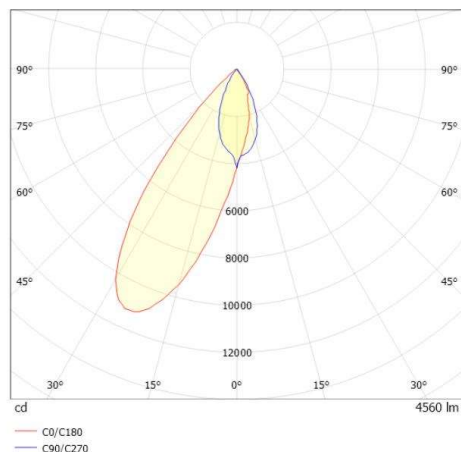

ARTIS

704-111110124060v1

ARTIS 1 SINGLE SHELF TRACK SPOT POUR RAIL AVEC ADAPTATEUR 3 PHASES en aluminium, noir, RAL 9005, réflecteur haute efficacité, métallisé sous vide, en plastique angle de rayonnement tête de gondole, émission direct, rotatif sur 350°, pivotant sur 30°, avec driver, max. 1050mA, gradation: non dimmable, adaptateur/patère noir, IP20

ILLUSTRATION

COURBE PHOTOMÉTRIQUE

DONNÉES TECHNIQUES

Puissance système [W]	40
Source lumineuse	LED
Flux lumineux [lm]	4560
Intensité courant sec. [mA]	1050
Température de couleur [K]	4000K
IRC	>90
Optique	réflecteur métallisé sous vide en plastique
Driver	avec driver
Gradation	non dimmable
Emission de lumière	direct
Angle de rayonnement [°]	Gondelkopf
Tension [V]	220-240V 50/60Hz
Matériel	aluminium
Longueur [mm]	224
Largeur [mm]	85
Hauteur [mm]	163
Indice de protection [IP]	IP20
Classe de protection	classe de protection II
Poids net [kg]	1,19
Couleur luminaire	noir
RAL	9005
Couleur adaptateur/patère	noir
N° EAN	9010870135383
Durée de vie [h]	L80 B10 50 000
Cl. d'efficacité énergétique	D
Nbre luminaires B16A	50