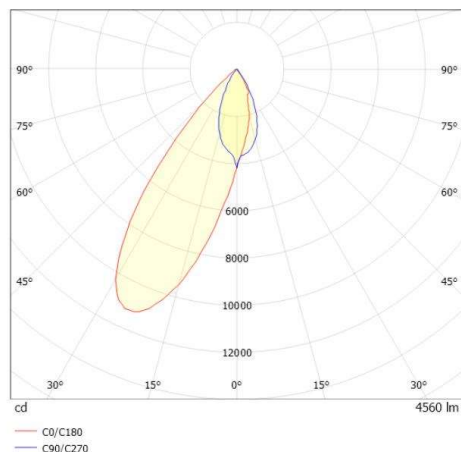

ARTIS

704-11111012406bv1

ARTIS 1 SINGLE SHELF TRACK SPOT POUR RAIL AVEC ADAPTATEUR 3 PHASES en aluminium, noir, RAL 9005, réflecteur haute efficacité, métallisé sous vide, en plastique angle de rayonnement tête de gondole, émission direct, rotatif sur 350°, pivotant sur 30°, avec driver, max. 1050mA, gradation: Smart bluetooth, adaptateur/patère noir, IP20

ILLUSTRATION

DONNÉES TECHNIQUES

Puissance système [W]	40
Source lumineuse	LED
Flux lumineux [lm]	4560
Intensité courant sec. [mA]	1050
Température de couleur [K]	4000K
IRC	>90
Optique	réflecteur métallisé sous vide en plastique
Driver	avec driver
Emission de lumière	direct
Angle de rayonnement [°]	Gondelkopf
Tension [V]	220-240V 50/60Hz
Matériel	aluminium
Longueur [mm]	260
Largeur [mm]	85
Hauteur [mm]	163
Indice de protection [IP]	IP20
Classe de protection	classe de protection II
Poids net [kg]	1,28
Couleur luminaire	noir
RAL	9005
Couleur adaptateur/patère	noir
N° EAN	9010870135369
Durée de vie [h]	L80 B10 50 000
Cl. d'efficacité énergétique	D
Nbre luminaires B16A	50

COURBE PHOTOMÉTRIQUE

Les valeurs indiquées sont des valeurs assignées. La puissance et le flux lumineux sous soumis à une tolérance d'environ 10 %. Tolérance de la température de couleur : +/- 150 K. Sauf indication contraire, les valeurs s'appliquent à une température ambiante de 25 °C.