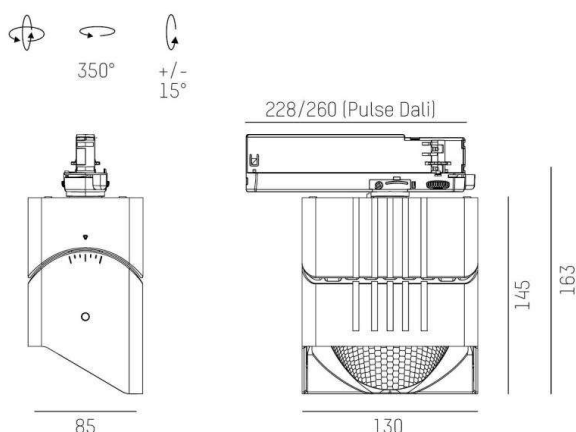

ARTIS

704-11111012406pv1

ARTIS 1 SINGLE SHELF TRACK SPOT POUR RAIL AVEC ADAPTATEUR 3 PHASES en aluminium, noir, RAL 9005, réflecteur haute efficacité, métallisé sous vide, en plastique angle de rayonnement tête de gondole, émission direct, rotatif sur 350°, pivotant sur 30°, avec driver, max. 1050mA, gradation: Pulse-DALI, adaptateur/patère noir, IP20

ILLUSTRATION

DONNÉES TECHNIQUES

Puissance système [W]	40
Source lumineuse	LED
Flux lumineux [lm]	4560
Intensité courant sec. [mA]	1050
Température de couleur [K]	4000K
IRC	>90
Optique	réflecteur métallisé sous vide en plastique
Driver	avec driver
Emission de lumière	direct
Angle de rayonnement [°]	Gondelkopf
Tension [V]	220-240V 50/60Hz
Matériel	aluminium
Longueur [mm]	260
Largeur [mm]	85
Hauteur [mm]	163
Indice de protection [IP]	IP20
Classe de protection	classe de protection II
Poids net [kg]	1,23
Couleur luminaire	noir
RAL	9005
Couleur adaptateur/patère	noir
N° EAN	9010870135376
Durée de vie [h]	L80 B10 50 000
Cl. d'efficacité énergétique	D
Nbre luminaires B16A	50

COURBE PHOTOMÉTRIQUE

Les valeurs indiquées sont des valeurs assignées. La puissance et le flux lumineux sous soumis à une tolérance d'environ 10 %. Tolérance de la température de couleur : +/- 150 K. Sauf indication contraire, les valeurs s'appliquent à une température ambiante de 25 °C.