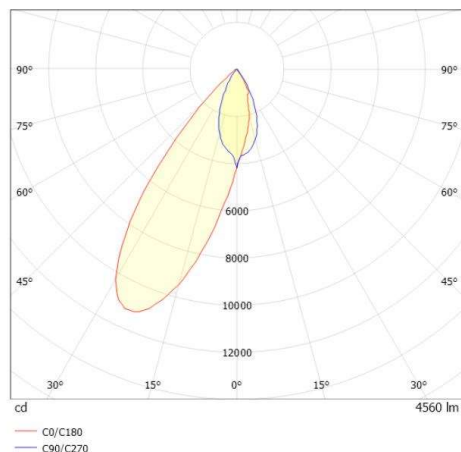

ARTIS

704-11111012406pv1

ARTIS 1 SINGLE SHELF TRACK SPOT POUR RAIL AVEC ADAPTATEUR 3 PHASES en aluminium, noir, RAL 9005, réflecteur haute efficacité, métallisé sous vide, en plastique angle de rayonnement tête de gondole, émission direct, rotatif sur 350°, pivotant sur 30°, avec driver, max. 1050mA, gradation: Pulse-DALI, adaptateur/patère noir, IP20

ILLUSTRATION

DONNÉES TECHNIQUES

Puissance système [W]	40
Source lumineuse	LED
Flux lumineux [lm]	4560
Intensité courant sec. [mA]	1050
Température de couleur [K]	4000K
IRC	>90
Optique	réflecteur métallisé sous vide en plastique
Driver	avec driver
Emission de lumière	direct
Angle de rayonnement [°]	Gondelkopf
Tension [V]	220-240V 50/60Hz
Matériel	aluminium
Longueur [mm]	260
Largeur [mm]	85
Hauteur [mm]	163
Indice de protection [IP]	IP20
Classe de protection	classe de protection II
Poids net [kg]	1,23
Couleur luminaire	noir
RAL	9005
Couleur adaptateur/patère	noir
N° EAN	9010870135376
Durée de vie [h]	L80 B10 50 000
Cl. d'efficacité énergétique	D
Nbre luminaires B16A	50

COURBE PHOTOMÉTRIQUE

Les valeurs indiquées sont des valeurs assignées. La puissance et le flux lumineux sous soumis à une tolérance d'environ 10 %. Tolérance de la température de couleur : +/- 150 K. Sauf indication contraire, les valeurs s'appliquent à une température ambiante de 25 °C.