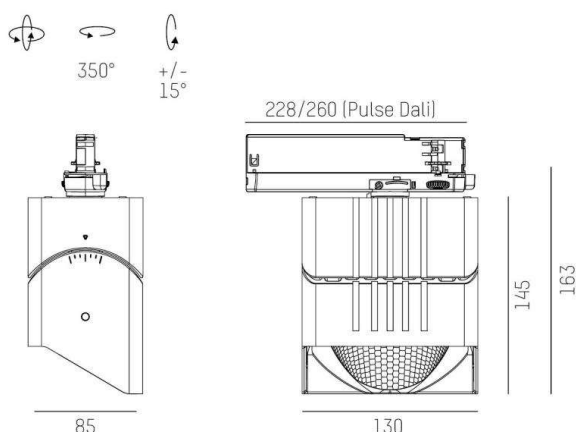

ARTIS

704-111110143050v1

ARTIS 1 SINGLE SHELF TRACK SPOT POUR RAIL AVEC ADAPTATEUR 3 PHASES en aluminium, blanc, RAL 9016, réflecteur haute efficacité, métallisé sous vide, en plastique angle de rayonnement tête de gondole, émission direct, rotatif sur 350°, pivotant sur 30°, avec driver, max. 1050mA, gradation: non dimmable, adaptateur/patère blanc, IP20

ILLUSTRATION

COURBE PHOTOMÉTRIQUE

DONNÉES TECHNIQUES

Puissance système [W]	40
Source lumineuse	LED
Flux lumineux [lm]	3740
Intensité courant sec. [mA]	1050
Température de couleur [K]	2700K
IRC	PREMIUM>90
Optique	réflecteur métallisé sous vide en plastique
Driver	avec driver
Gradation	non dimmable
Emission de lumière	direct
Angle de rayonnement [°]	Gondelkopf
Tension [V]	220-240V 50/60Hz
Matériel	aluminium
Longueur [mm]	224
Largeur [mm]	85
Hauteur [mm]	163
Indice de protection (IP)	IP20
Classe de protection	classe de protection II
Poids net [kg]	1,11
Couleur luminaire	blanc
RAL	9016
Couleur adaptateur/patère	blanc
N° EAN	9010870136120
Durée de vie [h]	L80 B10 50 000
Cl. d'efficacité énergétique	E
Nbre luminaires B16A	50