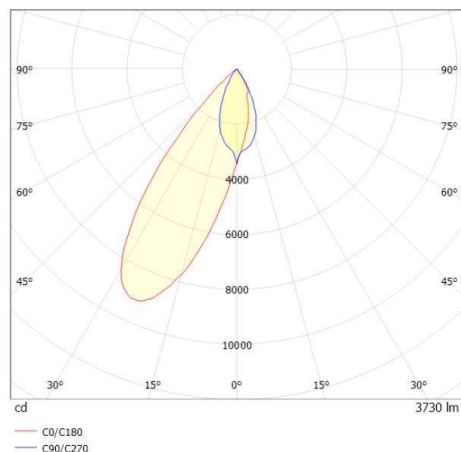

ARTIS

704-111110143050v1

ARTIS 1 SINGLE SHELF TRACK SPOT POUR RAIL AVEC ADAPTATEUR 3 PHASES en aluminium, blanc, RAL 9016, réflecteur haute efficacité, métallisé sous vide, en plastique angle de rayonnement tête de gondole, émission direct, rotatif sur 350°, pivotant sur 30°, avec driver, max. 1050mA, gradation: non dimmable, adaptateur/patère blanc, IP20

ILLUSTRATION

COURBE PHOTOMÉTRIQUE

DONNÉES TECHNIQUES

Puissance système [W]	40
Source lumineuse	LED
Flux lumineux [lm]	3740
Intensité courant sec. [mA]	1050
Température de couleur [K]	2700K
IRC	PREMIUM>90
Optique	réflecteur métallisé sous vide en plastique
Driver	avec driver
Gradation	non dimmable
Emission de lumière	direct
Angle de rayonnement [°]	Gondelkopf
Tension [V]	220-240V 50/60Hz
Matériel	aluminium
Longueur [mm]	224
Largeur [mm]	85
Hauteur [mm]	163
Indice de protection (IP)	IP20
Classe de protection	classe de protection II
Poids net [kg]	1,11
Couleur luminaire	blanc
RAL	9016
Couleur adaptateur/patère	blanc
N° EAN	9010870136120
Durée de vie [h]	L80 B10 50 000
Cl. d'efficacité énergétique	E
Nbre luminaires B16A	50