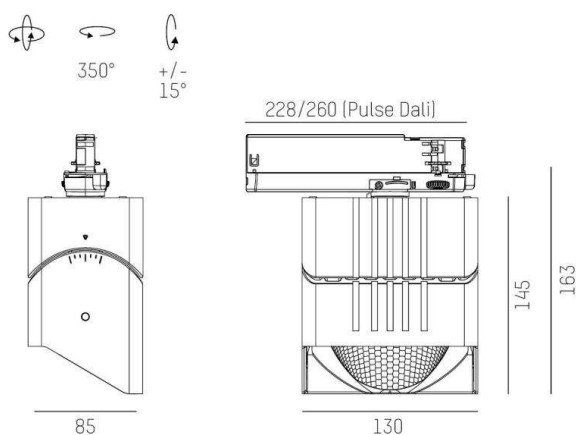

ARTIS

704-11111014305bv1

ARTIS 1 SINGLE SHELF TRACK SPOT POUR RAIL AVEC ADAPTATEUR 3 PHASES en aluminium, blanc, RAL 9016, réflecteur haute efficacité, métallisé sous vide, en plastique angle de rayonnement tête de gondole, émission direct, rotatif sur 350°, pivotant sur 30°, avec driver, max. 1050mA, gradation: Smart bluetooth, adaptateur/patère blanc, IP20

ILLUSTRATION

COURBE PHOTOMÉTRIQUE

DONNÉES TECHNIQUES

Puissance système [W]	40
Source lumineuse	LED
Flux lumineux [lm]	3740
Intensité courant sec. [mA]	1050
Température de couleur [K]	2700K
IRC	PREMIUM>90
Optique	réflecteur métallisé sous vide en plastique
Driver	avec driver
Emission de lumière	direct
Angle de rayonnement [°]	Gondelkopf
Tension [V]	220-240V 50/60Hz
Matériel	aluminium
Longueur [mm]	260
Largeur [mm]	85
Hauteur [mm]	163
Indice de protection [IP]	IP20
Classe de protection	classe de protection II
Poids net [kg]	1,95
Couleur luminaire	blanc
RAL	9016
Couleur adaptateur/patère	blanc
N° EAN	9010870136106
Durée de vie [h]	L80 B10 50 000
Cl. d'efficacité énergétique	E
Nbre luminaires B16A	50