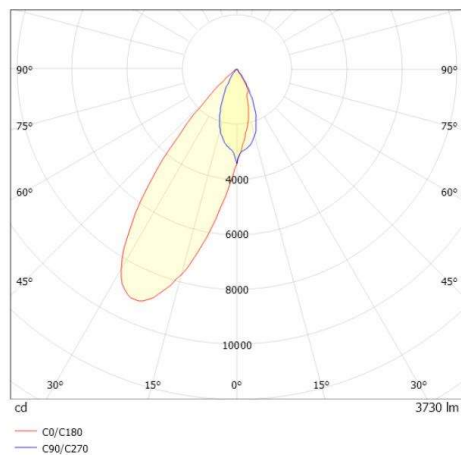

ARTIS

704-11111014305bv1

ARTIS 1 SINGLE SHELF TRACK SPOT POUR RAIL AVEC ADAPTATEUR 3 PHASES en aluminium, blanc, RAL 9016, réflecteur haute efficacité, métallisé sous vide, en plastique angle de rayonnement tête de gondole, émission direct, rotatif sur 350°, pivotant sur 30°, avec driver, max. 1050mA, gradation: Smart bluetooth, adaptateur/patère blanc, IP20

ILLUSTRATION

COURBE PHOTOMÉTRIQUE

DONNÉES TECHNIQUES

Puissance système [W]	40
Source lumineuse	LED
Flux lumineux [lm]	3740
Intensité courant sec. [mA]	1050
Température de couleur [K]	2700K
IRC	PREMIUM>90
Optique	réflecteur métallisé sous vide en plastique
Driver	avec driver
Emission de lumière	direct
Angle de rayonnement [°]	Gondelkopf
Tension [V]	220-240V 50/60Hz
Matériel	aluminium
Longueur [mm]	260
Largeur [mm]	85
Hauteur [mm]	163
Indice de protection [IP]	IP20
Classe de protection	classe de protection II
Poids net [kg]	1,95
Couleur luminaire	blanc
RAL	9016
Couleur adaptateur/patère	blanc
N° EAN	9010870136106
Durée de vie [h]	L80 B10 50 000
Cl. d'efficacité énergétique	E
Nbre luminaires B16A	50