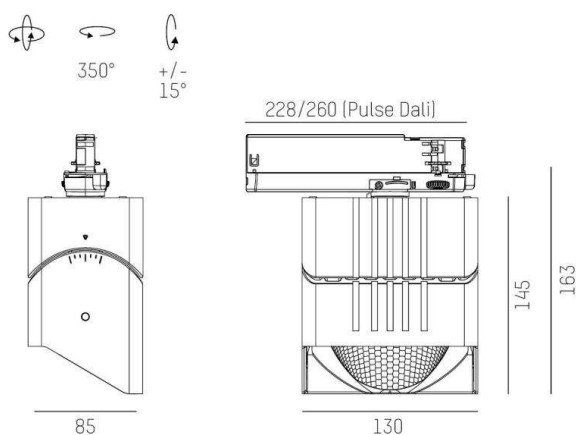

ARTIS

704-11111014305pv1

ARTIS 1 SINGLE SHELF TRACK SPOT POUR RAIL AVEC ADAPTATEUR 3 PHASES en aluminium, blanc, RAL 9016, réflecteur haute efficacité, métallisé sous vide, en plastique angle de rayonnement tête de gondole, émission direct, rotatif sur 350°, pivotant sur 30°, avec driver, max. 1050mA, gradation: Pulse-DALI, adaptateur/patère blanc, IP20

ILLUSTRATION

COURBE PHOTOMÉTRIQUE

DONNÉES TECHNIQUES

Puissance système [W]	40
Source lumineuse	LED
Flux lumineux [lm]	3740
Intensité courant sec. [mA]	1050
Température de couleur [K]	2700K
IRC	PREMIUM>90
Optique	réflecteur métallisé sous vide en plastique
Driver	avec driver
Emission de lumière	direct
Angle de rayonnement [°]	Gondelkopf
Tension [V]	220-240V 50/60Hz
Matériel	aluminium
Longueur [mm]	260
Largeur [mm]	85
Hauteur [mm]	163
Indice de protection [IP]	IP20
Classe de protection	classe de protection II
Poids net [kg]	1,15
Couleur luminaire	blanc
RAL	9016
Couleur adaptateur/patère	blanc
N° EAN	9010870136113
Durée de vie [h]	L80 B10 50 000
Cl. d'efficacité énergétique	E
Nbre luminaires B16A	50