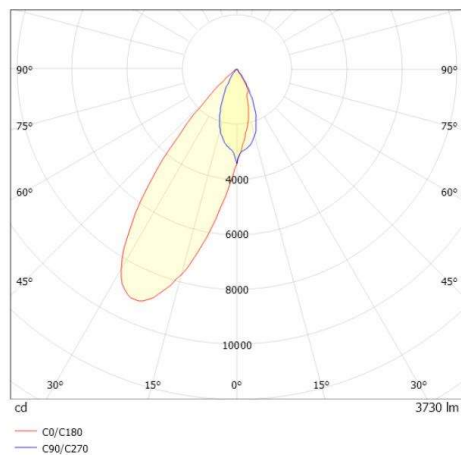

ARTIS

704-11111014305pv1

ARTIS 1 SINGLE SHELF TRACK SPOT POUR RAIL AVEC ADAPTATEUR 3 PHASES en aluminium, blanc, RAL 9016, réflecteur haute efficacité, métallisé sous vide, en plastique angle de rayonnement tête de gondole, émission direct, rotatif sur 350°, pivotant sur 30°, avec driver, max. 1050mA, gradation: Pulse-DALI, adaptateur/patère blanc, IP20

ILLUSTRATION

COURBE PHOTOMÉTRIQUE

DONNÉES TECHNIQUES

Puissance système [W]	40
Source lumineuse	LED
Flux lumineux [lm]	3740
Intensité courant sec. [mA]	1050
Température de couleur [K]	2700K
IRC	PREMIUM>90
Optique	réflecteur métallisé sous vide en plastique
Driver	avec driver
Emission de lumière	direct
Angle de rayonnement [°]	Gondelkopf
Tension [V]	220-240V 50/60Hz
Matériel	aluminium
Longueur [mm]	260
Largeur [mm]	85
Hauteur [mm]	163
Indice de protection [IP]	IP20
Classe de protection	classe de protection II
Poids net [kg]	1,15
Couleur luminaire	blanc
RAL	9016
Couleur adaptateur/patère	blanc
N° EAN	9010870136113
Durée de vie [h]	L80 B10 50 000
Cl. d'efficacité énergétique	E
Nbre luminaires B16A	50