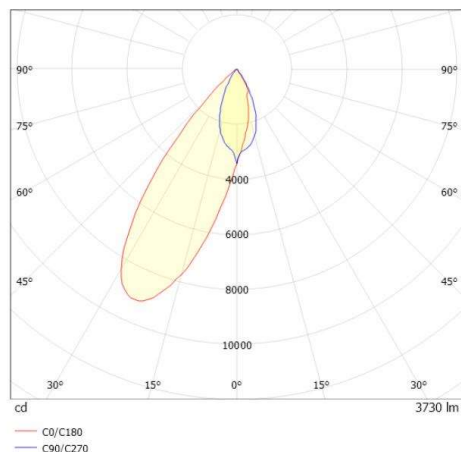

ARTIS

704-111110143060v1

ARTIS 1 SINGLE SHELF TRACK SPOT POUR RAIL AVEC ADAPTATEUR 3 PHASES en aluminium, noir, RAL 9005, réflecteur haute efficacité, métallisé sous vide, en plastique angle de rayonnement tête de gondole, émission direct, rotatif sur 350°, pivotant sur 30°, avec driver, max. 1050mA, gradation: non dimmable, adaptateur/patère noir, IP20

ILLUSTRATION

COURBE PHOTOMÉTRIQUE

DONNÉES TECHNIQUES

Puissance système [W]	40
Source lumineuse	LED
Flux lumineux [lm]	3740
Intensité courant sec. [mA]	1050
Température de couleur [K]	2700K
IRC	PREMIUM>90
Optique	réflecteur métallisé sous vide en plastique
Driver	avec driver
Gradation	non dimmable
Emission de lumière	direct
Angle de rayonnement [°]	Gondelkopf
Tension [V]	220-240V 50/60Hz
Matériel	aluminium
Longueur [mm]	224
Largeur [mm]	85
Hauteur [mm]	163
Indice de protection [IP]	IP20
Classe de protection	classe de protection II
Poids net [kg]	1,19
Couleur luminaire	noir
RAL	9005
Couleur adaptateur/patère	noir
N° EAN	9010870136151
Durée de vie [h]	L80 B10 50 000
Cl. d'efficacité énergétique	E
Nbre luminaires B16A	50