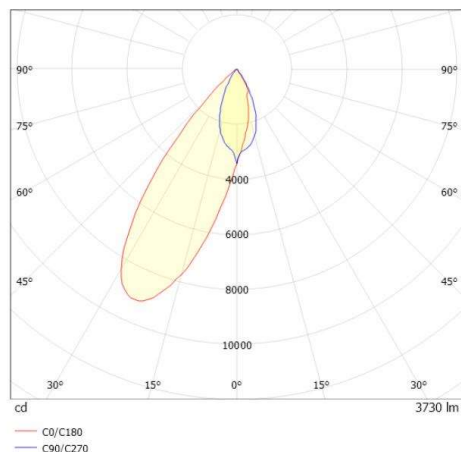

ARTIS

704-11111014306pv1

ARTIS 1 SINGLE SHELF TRACK SPOT POUR RAIL AVEC ADAPTATEUR 3 PHASES en aluminium, noir, RAL 9005, réflecteur haute efficacité, métallisé sous vide, en plastique angle de rayonnement tête de gondole, émission direct, rotatif sur 350°, pivotant sur 30°, avec driver, max. 1050mA, gradation: Pulse-DALI, adaptateur/patère noir, IP20

ILLUSTRATION

COURBE PHOTOMÉTRIQUE

DONNÉES TECHNIQUES

Puissance système [W]	40
Source lumineuse	LED
Flux lumineux [lm]	3740
Intensité courant sec. [mA]	1050
Température de couleur [K]	2700K
IRC	PREMIUM>90
Optique	réflecteur métallisé sous vide en plastique
Driver	avec driver
Emission de lumière	direct
Angle de rayonnement [°]	Gondelkopf
Tension [V]	220-240V 50/60Hz
Matériel	aluminium
Longueur [mm]	260
Largeur [mm]	85
Hauteur [mm]	163
Indice de protection [IP]	IP20
Classe de protection	classe de protection II
Poids net [kg]	1,23
Couleur luminaire	noir
RAL	9005
Couleur adaptateur/patère	noir
N° EAN	9010870136144
Durée de vie [h]	L80 B10 50 000
Cl. d'efficacité énergétique	E
Nbre luminaires B16A	50