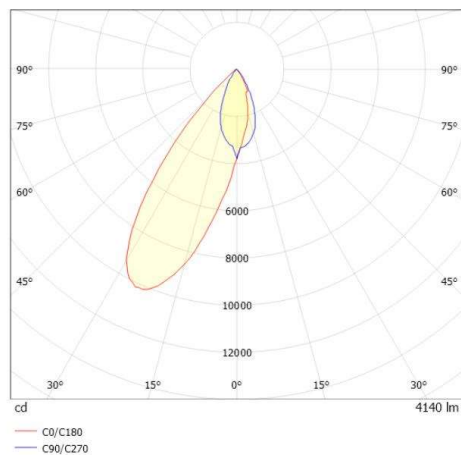

ARTIS

704-11111014705bv1

ARTIS 1 SINGLE SHELF TRACK SPOT POUR RAIL AVEC ADAPTATEUR 3 PHASES en aluminium, blanc, RAL 9016, réflecteur haute efficacité, métallisé sous vide, en plastique angle de rayonnement tête de gondole, émission direct, rotatif sur 350°, pivotant sur 30°, avec driver, max. 1050mA, gradation: Smart bluetooth, adaptateur/patère blanc, IP20

ILLUSTRATION

DONNÉES TECHNIQUES

Puissance système [W]	40
Source lumineuse	LED
Flux lumineux [lm]	4140
Intensité courant sec. [mA]	1050
Température de couleur [K]	3500K
IRC	PREMIUM>90
Optique	réflecteur métallisé sous vide en plastique
Driver	avec driver
Emission de lumière	direct
Angle de rayonnement [°]	Gondelkopf
Tension [V]	220-240V 50/60Hz
Matériel	aluminium
Longueur [mm]	260
Largeur [mm]	85
Hauteur [mm]	163
Indice de protection [IP]	IP20
Classe de protection	classe de protection II
Poids net [kg]	1,95
Couleur luminaire	blanc
RAL	9016
Couleur adaptateur/patère	blanc
N° EAN	9010870354128
Durée de vie [h]	L80 B10 50 000
Cl. d'efficacité énergétique	E
Nbre luminaires B16A	50

COURBE PHOTOMÉTRIQUE

Les valeurs indiquées sont des valeurs assignées. La puissance et le flux lumineux sous soumis à une tolérance d'environ 10 %. Tolérance de la température de couleur : +/- 150 K. Sauf indication contraire, les valeurs s'appliquent à une température ambiante de 25 °C.