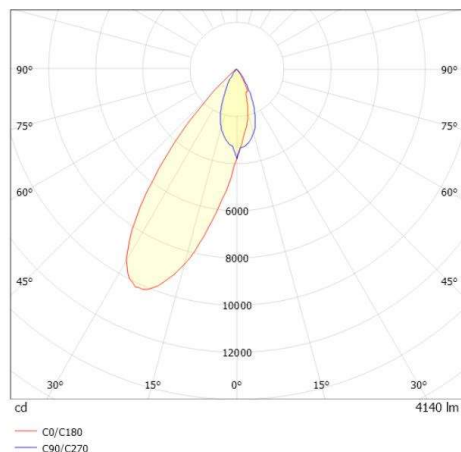

ARTIS

704-11111014706pv1

ARTIS 1 SINGLE SHELF TRACK SPOT POUR RAIL AVEC ADAPTATEUR 3 PHASES en aluminium, noir, RAL 9005, réflecteur haute efficacité, métallisé sous vide, en plastique angle de rayonnement tête de gondole, émission direct, rotatif sur 350°, pivotant sur 30°, avec driver, max. 1050mA, gradation: Pulse-DALI, adaptateur/patère noir, IP20

ILLUSTRATION

DONNÉES TECHNIQUES

Puissance système [W]	40
Source lumineuse	LED
Flux lumineux [lm]	4140
Intensité courant sec. [mA]	1050
Température de couleur [K]	3500K
IRC	PREMIUM>90
Optique	réflecteur métallisé sous vide en plastique
Driver	avec driver
Emission de lumière	direct
Angle de rayonnement [°]	Gondelkopf
Tension [V]	220-240V 50/60Hz
Matériel	aluminium
Longueur [mm]	260
Largeur [mm]	85
Hauteur [mm]	163
Indice de protection [IP]	IP20
Classe de protection	classe de protection II
Poids net [kg]	1,23
Couleur luminaire	noir
RAL	9005
Couleur adaptateur/patère	noir
N° EAN	9010870354166
Durée de vie [h]	L80 B10 50 000
Cl. d'efficacité énergétique	E
Nbre luminaires B16A	50

COURBE PHOTOMÉTRIQUE

Les valeurs indiquées sont des valeurs assignées. La puissance et le flux lumineux sous soumis à une tolérance d'environ 10 %. Tolérance de la température de couleur : +/- 150 K. Sauf indication contraire, les valeurs s'appliquent à une température ambiante de 25 °C.