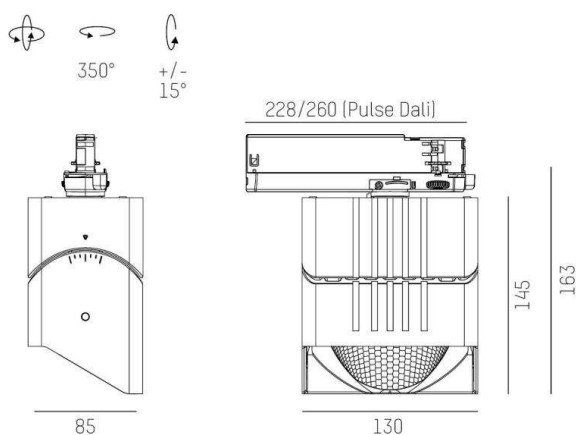

ARTIS

704-111110149050v1

ARTIS 1 SINGLE SHELF TRACK SPOT POUR RAIL AVEC ADAPTATEUR 3 PHASES en aluminium, blanc, RAL 9016, réflecteur haute efficacité, métallisé sous vide, en plastique angle de rayonnement tête de gondole, émission direct, rotatif sur 350°, pivotant sur 30°, avec driver, max. 1050mA, gradation: non dimmable, adaptateur/patère blanc, IP20

ILLUSTRATION

COURBE PHOTOMÉTRIQUE

DONNÉES TECHNIQUES

Puissance système [W]	40
Source lumineuse	LED
Flux lumineux [lm]	4200
Intensité courant sec. [mA]	1050
Température de couleur [K]	3000K
IRC	PREMIUM>90
Optique	réflecteur métallisé sous vide en plastique
Driver	avec driver
Gradation	non dimmable
Emission de lumière	direct
Angle de rayonnement [°]	Gondelkopf
Tension [V]	220-240V 50/60Hz
Matériel	aluminium
Longueur [mm]	224
Largeur [mm]	85
Hauteur [mm]	163
Indice de protection (IP)	IP20
Classe de protection	classe de protection II
Poids net [kg]	1,11
Couleur luminaire	blanc
RAL	9016
Couleur adaptateur/patère	blanc
N° EAN	9010870134218
Durée de vie [h]	L80 B10 50 000
Cl. d'efficacité énergétique	E
Nbre luminaires B16A	50