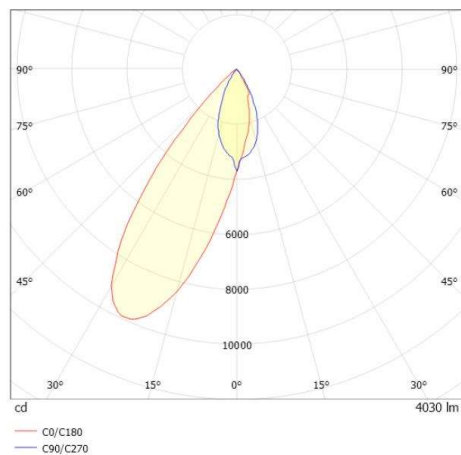

ARTIS

704-111110149050v1

ARTIS 1 SINGLE SHELF TRACK SPOT POUR RAIL AVEC ADAPTATEUR 3 PHASES en aluminium, blanc, RAL 9016, réflecteur haute efficacité, métallisé sous vide, en plastique angle de rayonnement tête de gondole, émission direct, rotatif sur 350°, pivotant sur 30°, avec driver, max. 1050mA, gradation: non dimmable, adaptateur/patère blanc, IP20

ILLUSTRATION

COURBE PHOTOMÉTRIQUE

DONNÉES TECHNIQUES

Puissance système [W]	40
Source lumineuse	LED
Flux lumineux [lm]	4200
Intensité courant sec. [mA]	1050
Température de couleur [K]	3000K
IRC	PREMIUM>90
Optique	réflecteur métallisé sous vide en plastique
Driver	avec driver
Gradation	non dimmable
Emission de lumière	direct
Angle de rayonnement [°]	Gondelkopf
Tension [V]	220-240V 50/60Hz
Matériel	aluminium
Longueur [mm]	224
Largeur [mm]	85
Hauteur [mm]	163
Indice de protection (IP)	IP20
Classe de protection	classe de protection II
Poids net [kg]	1,11
Couleur luminaire	blanc
RAL	9016
Couleur adaptateur/patère	blanc
N° EAN	9010870134218
Durée de vie [h]	L80 B10 50 000
Cl. d'efficacité énergétique	E
Nbre luminaires B16A	50