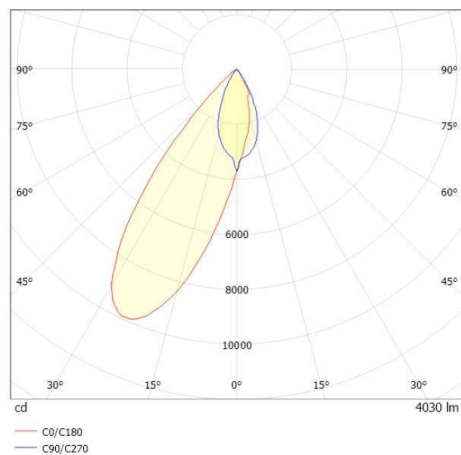

ARTIS

704-11111014905bv1

ARTIS 1 SINGLE SHELF TRACK SPOT POUR RAIL AVEC ADAPTATEUR 3 PHASES en aluminium, blanc, RAL 9016, réflecteur haute efficacité, métallisé sous vide, en plastique angle de rayonnement tête de gondole, émission direct, rotatif sur 350°, pivotant sur 30°, avec driver, max. 1050mA, gradation: Smart bluetooth, adaptateur/patère blanc, IP20

ILLUSTRATION

COURBE PHOTOMÉTRIQUE

DONNÉES TECHNIQUES

Puissance système [W]	40
Source lumineuse	LED
Flux lumineux [lm]	4200
Intensité courant sec. [mA]	1050
Température de couleur [K]	3000K
IRC	PREMIUM>90
Optique	réflecteur métallisé sous vide en plastique
Driver	avec driver
Emission de lumière	direct
Angle de rayonnement [°]	Gondelkopf
Tension [V]	220-240V 50/60Hz
Matériel	aluminium
Longueur [mm]	260
Largeur [mm]	85
Hauteur [mm]	163
Indice de protection [IP]	IP20
Classe de protection	classe de protection II
Poids net [kg]	1,95
Couleur luminaire	blanc
RAL	9016
Couleur adaptateur/patère	blanc
N° EAN	9010870134195
Durée de vie [h]	L80 B10 50 000
Cl. d'efficacité énergétique	E
Nbre luminaires B16A	50