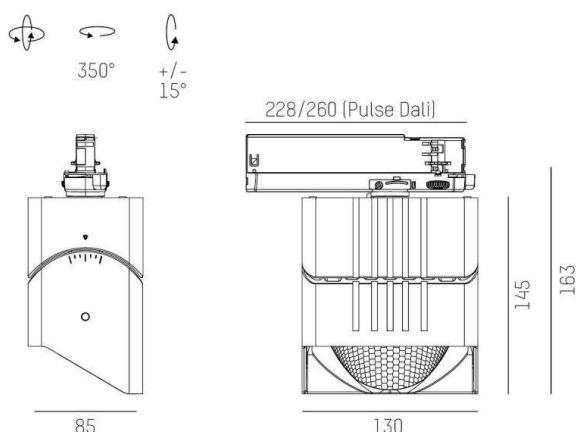

ARTIS

704-11111014905bv1

ARTIS 1 SINGLE SHELF TRACK SPOT POUR RAIL AVEC ADAPTATEUR 3 PHASES en aluminium, blanc, RAL 9016, réflecteur haute efficacité, métallisé sous vide, en plastique angle de rayonnement tête de gondole, émission direct, rotatif sur 350°, pivotant sur 30°, avec driver, max. 1050mA, gradation: Smart bluetooth, adaptateur/patère blanc, IP20

ILLUSTRATION

COURBE PHOTOMÉTRIQUE

DONNÉES TECHNIQUES

Puissance système [W]	40
Source lumineuse	LED
Flux lumineux [lm]	4200
Intensité courant sec. [mA]	1050
Température de couleur [K]	3000K
IRC	PREMIUM>90
Optique	réflecteur métallisé sous vide en plastique
Driver	avec driver
Emission de lumière	direct
Angle de rayonnement [°]	Gondelkopf
Tension [V]	220-240V 50/60Hz
Matériel	aluminium
Longueur [mm]	260
Largeur [mm]	85
Hauteur [mm]	163
Indice de protection [IP]	IP20
Classe de protection	classe de protection II
Poids net [kg]	1,95
Couleur luminaire	blanc
RAL	9016
Couleur adaptateur/patère	blanc
N° EAN	9010870134195
Durée de vie [h]	L80 B10 50 000
Cl. d'efficacité énergétique	E
Nbre luminaires B16A	50