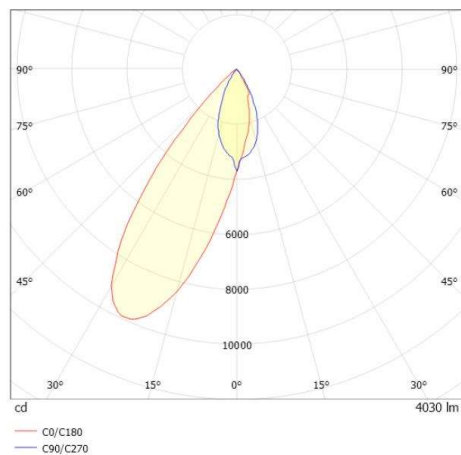

ARTIS

704-11111014906bv1

ARTIS 1 SINGLE SHELF TRACK SPOT POUR RAIL AVEC ADAPTATEUR 3 PHASES en aluminium, noir, RAL 9005, réflecteur haute efficacité, métallisé sous vide, en plastique angle de rayonnement tête de gondole, émission direct, rotatif sur 350°, pivotant sur 30°, avec driver, max. 1050mA, gradation: Smart bluetooth, adaptateur/patère noir, IP20

ILLUSTRATION

COURBE PHOTOMÉTRIQUE

DONNÉES TECHNIQUES

Puissance système [W]	40
Source lumineuse	LED
Flux lumineux [lm]	4200
Intensité courant sec. [mA]	1050
Température de couleur [K]	3000K
IRC	PREMIUM>90
Optique	réflecteur métallisé sous vide en plastique
Driver	avec driver
Emission de lumière	direct
Angle de rayonnement [°]	Gondelkopf
Tension [V]	220-240V 50/60Hz
Matériel	aluminium
Longueur [mm]	260
Largeur [mm]	85
Hauteur [mm]	163
Indice de protection [IP]	IP20
Classe de protection	classe de protection II
Poids net [kg]	1,28
Couleur luminaire	noir
RAL	9005
Couleur adaptateur/patère	noir
N° EAN	9010870134225
Durée de vie [h]	L80 B10 50 000
Cl. d'efficacité énergétique	E
Nbre luminaires B16A	50