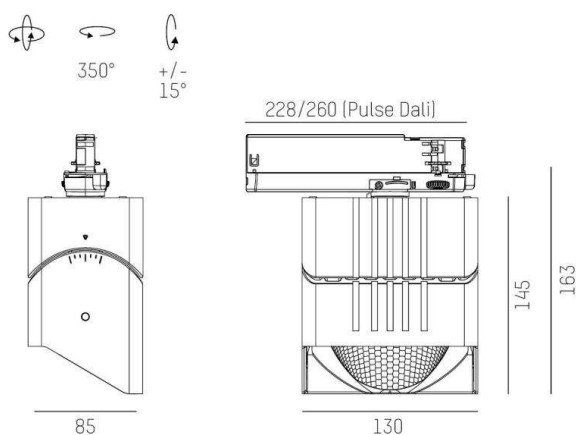

ARTIS

704-11111014906bv1

ARTIS 1 SINGLE SHELF TRACK SPOT POUR RAIL AVEC ADAPTATEUR 3 PHASES en aluminium, noir, RAL 9005, réflecteur haute efficacité, métallisé sous vide, en plastique angle de rayonnement tête de gondole, émission direct, rotatif sur 350°, pivotant sur 30°, avec driver, max. 1050mA, gradation: Smart bluetooth, adaptateur/patère noir, IP20

ILLUSTRATION

COURBE PHOTOMÉTRIQUE

DONNÉES TECHNIQUES

Puissance système [W]	40
Source lumineuse	LED
Flux lumineux [lm]	4200
Intensité courant sec. [mA]	1050
Température de couleur [K]	3000K
IRC	PREMIUM>90
Optique	réflecteur métallisé sous vide en plastique
Driver	avec driver
Emission de lumière	direct
Angle de rayonnement [°]	Gondelkopf
Tension [V]	220-240V 50/60Hz
Matériel	aluminium
Longueur [mm]	260
Largeur [mm]	85
Hauteur [mm]	163
Indice de protection [IP]	IP20
Classe de protection	classe de protection II
Poids net [kg]	1,28
Couleur luminaire	noir
RAL	9005
Couleur adaptateur/patère	noir
N° EAN	9010870134225
Durée de vie [h]	L80 B10 50 000
Cl. d'efficacité énergétique	E
Nbre luminaires B16A	50