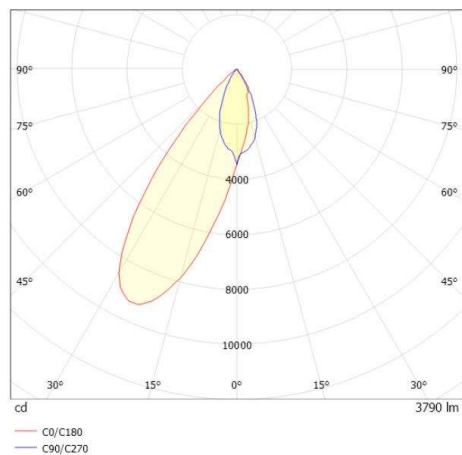

ARTIS

704-11111018305bv1

ARTIS 1 SINGLE SHELF TRACK SPOT POUR RAIL AVEC ADAPTATEUR 3 PHASES en aluminium, blanc, RAL 9016, réflecteur haute efficacité, métallisé sous vide, en plastique angle de rayonnement tête de gondole, émission direct, rotatif sur 350°, pivotant sur 30°, avec driver, max. 800mA, gradation: Smart bluetooth, adaptateur/patère blanc, IP20

ILLUSTRATION

COURBE PHOTOMÉTRIQUE

DONNÉES TECHNIQUES

Puissance système [W]	32
Source lumineuse	LED
Flux lumineux [lm]	3470
Intensité courant sec. [mA]	800
Température de couleur [K]	2700K
IRC	HE>90
Optique	réflecteur métallisé sous vide en plastique
Driver	avec driver
Emission de lumière	direct
Angle de rayonnement [°]	Gondelkopf
Tension [V]	220-240V 50/60Hz
Matériel	aluminium
Longueur [mm]	260
Largeur [mm]	85
Hauteur [mm]	163
Indice de protection [IP]	IP20
Classe de protection	classe de protection II
Poids net [kg]	1,95
Couleur luminaire	blanc
RAL	9016
Couleur adaptateur/patère	blanc
N° EAN	9010870316010
Durée de vie [h]	L80 B10 50 000
Cl. d'efficacité énergétique	D
Nbre luminaires B16A	50