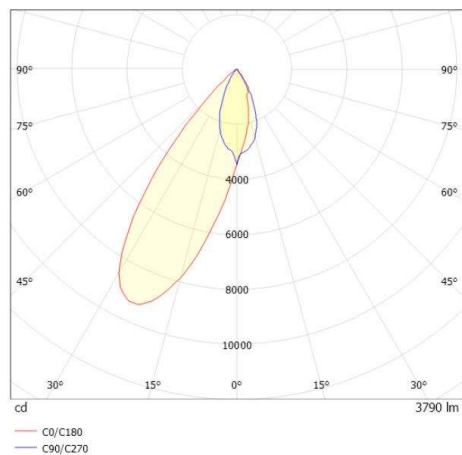

ARTIS

704-11111018305pv1

ARTIS 1 SINGLE SHELF TRACK SPOT POUR RAIL AVEC ADAPTATEUR 3 PHASES en aluminium, blanc, RAL 9016, réflecteur haute efficacité, métallisé sous vide, en plastique angle de rayonnement tête de gondole, émission direct, rotatif sur 350°, pivotant sur 30°, avec driver, max. 800mA, gradation: Pulse-DALI, adaptateur/patère blanc, IP20

ILLUSTRATION

COURBE PHOTOMÉTRIQUE

DONNÉES TECHNIQUES

Puissance système [W]	32
Source lumineuse	LED
Flux lumineux [lm]	3470
Intensité courant sec. [mA]	800
Température de couleur [K]	2700K
IRC	HE>90
Optique	réflecteur métallisé sous vide en plastique
Driver	avec driver
Emission de lumière	direct
Angle de rayonnement [°]	Gondelkopf
Tension [V]	220-240V 50/60Hz
Matériel	aluminium
Longueur [mm]	260
Largeur [mm]	85
Hauteur [mm]	163
Indice de protection [IP]	IP20
Classe de protection	classe de protection II
Poids net [kg]	1,15
Couleur luminaire	blanc
RAL	9016
Couleur adaptateur/patère	blanc
N° EAN	9010870316027
Durée de vie [h]	L80 B10 50 000
Cl. d'efficacité énergétique	D
Nbre luminaires B16A	50