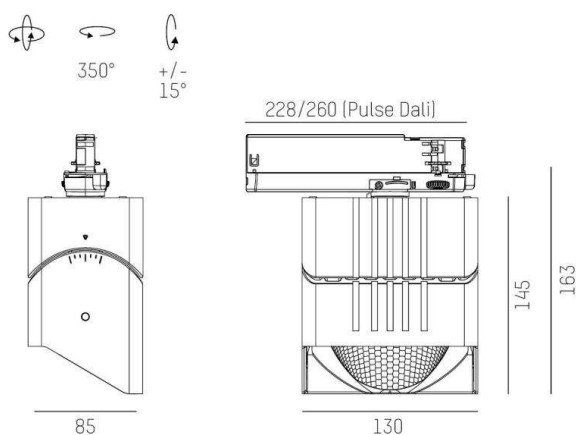

ARTIS

704-111110183060v1

ARTIS 1 SINGLE SHELF TRACK SPOT POUR RAIL AVEC ADAPTATEUR 3 PHASES en aluminium, noir, RAL 9005, réflecteur haute efficacité, métallisé sous vide, en plastique angle de rayonnement tête de gondole, émission direct, rotatif sur 350°, pivotant sur 30°, avec driver, max. 800mA, gradation: non dimmable, adaptateur/patère noir, IP20

ILLUSTRATION

DONNÉES TECHNIQUES

Puissance système [W]	32
Source lumineuse	LED
Flux lumineux [lm]	3470
Intensité courant sec. [mA]	800
Température de couleur [K]	2700K
IRC	HE>90
Optique	réflecteur métallisé sous vide en plastique
Driver	avec driver
Gradation	non dimmable
Emission de lumière	direct
Angle de rayonnement [°]	Gondelkopf
Tension [V]	220-240V 50/60Hz
Matériel	aluminium
Longueur [mm]	224
Largeur [mm]	85
Hauteur [mm]	163
Indice de protection (IP)	IP20
Classe de protection	classe de protection II
Poids net [kg]	1,19
Couleur luminaire	noir
RAL	9005
Couleur adaptateur/patère	noir
N° EAN	9010870316065
Durée de vie [h]	L80 B10 50 000
Cl. d'efficacité énergétique	D
Nbre luminaires B16A	36

COURBE PHOTOMÉTRIQUE

Les valeurs indiquées sont des valeurs assignées. La puissance et le flux lumineux sous soumis à une tolérance d'environ 10 %. Tolérance de la température de couleur : +/- 150 K. Sauf indication contraire, les valeurs s'appliquent à une température ambiante de 25 °C.