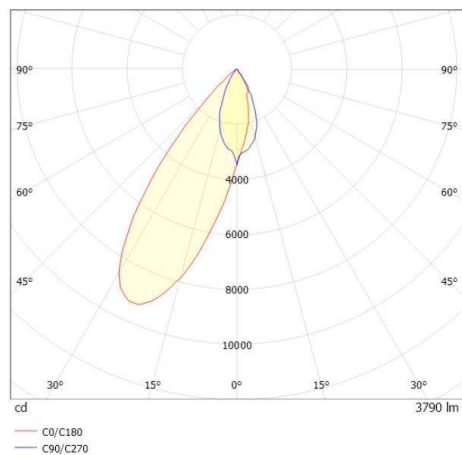

ARTIS

704-111110183060v1

ARTIS 1 SINGLE SHELF TRACK SPOT POUR RAIL AVEC ADAPTATEUR 3 PHASES en aluminium, noir, RAL 9005, réflecteur haute efficacité, métallisé sous vide, en plastique angle de rayonnement tête de gondole, émission direct, rotatif sur 350°, pivotant sur 30°, avec driver, max. 800mA, gradation: non dimmable, adaptateur/patère noir, IP20

ILLUSTRATION

DONNÉES TECHNIQUES

Puissance système [W]	32
Source lumineuse	LED
Flux lumineux [lm]	3470
Intensité courant sec. [mA]	800
Température de couleur [K]	2700K
IRC	HE>90
Optique	réflecteur métallisé sous vide en plastique
Driver	avec driver
Gradation	non dimmable
Emission de lumière	direct
Angle de rayonnement [°]	Gondelkopf
Tension [V]	220-240V 50/60Hz
Matériel	aluminium
Longueur [mm]	224
Largeur [mm]	85
Hauteur [mm]	163
Indice de protection (IP)	IP20
Classe de protection	classe de protection II
Poids net [kg]	1,19
Couleur luminaire	noir
RAL	9005
Couleur adaptateur/patère	noir
N° EAN	9010870316065
Durée de vie [h]	L80 B10 50 000
Cl. d'efficacité énergétique	D
Nbre luminaires B16A	36

COURBE PHOTOMÉTRIQUE

Les valeurs indiquées sont des valeurs assignées. La puissance et le flux lumineux sous soumis à une tolérance d'environ 10 %. Tolérance de la température de couleur : +/- 150 K. Sauf indication contraire, les valeurs s'appliquent à une température ambiante de 25 °C.