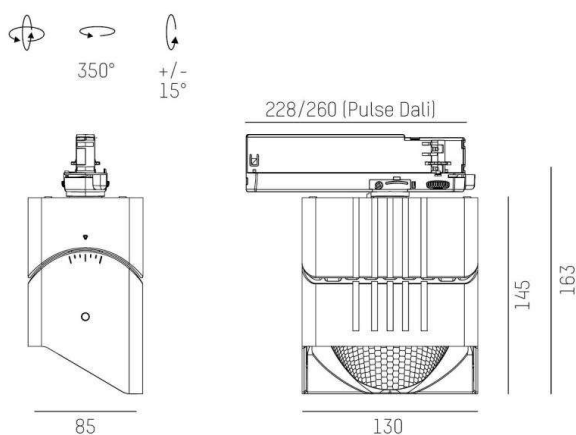

ARTIS

704-11111018306bv1

ARTIS 1 SINGLE SHELF TRACK SPOT POUR RAIL AVEC ADAPTATEUR 3 PHASES en aluminium, noir, RAL 9005, réflecteur haute efficacité, métallisé sous vide, en plastique angle de rayonnement tête de gondole, émission direct, rotatif sur 350°, pivotant sur 30°, avec driver, max. 800mA, gradation: Smart bluetooth, adaptateur/patère noir, IP20

ILLUSTRATION

DONNÉES TECHNIQUES

Puissance système [W]	32
Source lumineuse	LED
Flux lumineux [lm]	3470
Intensité courant sec. [mA]	800
Température de couleur [K]	2700K
IRC	HE>90
Optique	réflecteur métallisé sous vide en plastique
Driver	avec driver
Emission de lumière	direct
Angle de rayonnement [°]	Gondelkopf
Tension [V]	220-240V 50/60Hz
Matériel	aluminium
Longueur [mm]	260
Largeur [mm]	85
Hauteur [mm]	163
Indice de protection [IP]	IP20
Classe de protection	classe de protection II
Poids net [kg]	1,28
Couleur luminaire	noir
RAL	9005
Couleur adaptateur/patère	noir
N° EAN	9010870316041
Durée de vie [h]	L80 B10 50 000
Cl. d'efficacité énergétique	D
Nbre luminaires B16A	50

COURBE PHOTOMÉTRIQUE

Les valeurs indiquées sont des valeurs assignées. La puissance et le flux lumineux sous soumis à une tolérance d'environ 10 %. Tolérance de la température de couleur : +/- 150 K. Sauf indication contraire, les valeurs s'appliquent à une température ambiante de 25 °C.