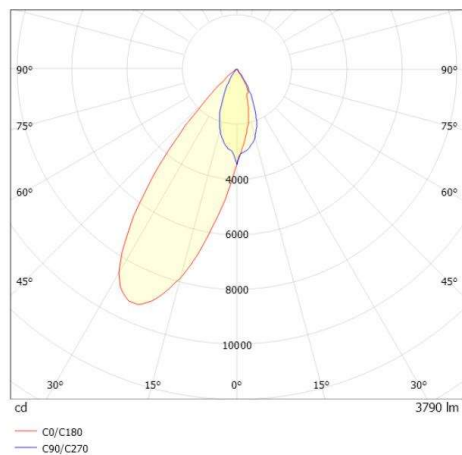

ARTIS

704-11111018306bv1

ARTIS 1 SINGLE SHELF TRACK SPOT POUR RAIL AVEC ADAPTATEUR 3 PHASES en aluminium, noir, RAL 9005, réflecteur haute efficacité, métallisé sous vide, en plastique angle de rayonnement tête de gondole, émission direct, rotatif sur 350°, pivotant sur 30°, avec driver, max. 800mA, gradation: Smart bluetooth, adaptateur/patère noir, IP20

ILLUSTRATION

DONNÉES TECHNIQUES

Puissance système [W]	32
Source lumineuse	LED
Flux lumineux [lm]	3470
Intensité courant sec. [mA]	800
Température de couleur [K]	2700K
IRC	HE>90
Optique	réflecteur métallisé sous vide en plastique
Driver	avec driver
Emission de lumière	direct
Angle de rayonnement [°]	Gondelkopf
Tension [V]	220-240V 50/60Hz
Matériel	aluminium
Longueur [mm]	260
Largeur [mm]	85
Hauteur [mm]	163
Indice de protection [IP]	IP20
Classe de protection	classe de protection II
Poids net [kg]	1,28
Couleur luminaire	noir
RAL	9005
Couleur adaptateur/patère	noir
N° EAN	9010870316041
Durée de vie [h]	L80 B10 50 000
Cl. d'efficacité énergétique	D
Nbre luminaires B16A	50

COURBE PHOTOMÉTRIQUE

Les valeurs indiquées sont des valeurs assignées. La puissance et le flux lumineux sous soumis à une tolérance d'environ 10 %. Tolérance de la température de couleur : +/- 150 K. Sauf indication contraire, les valeurs s'appliquent à une température ambiante de 25 °C.