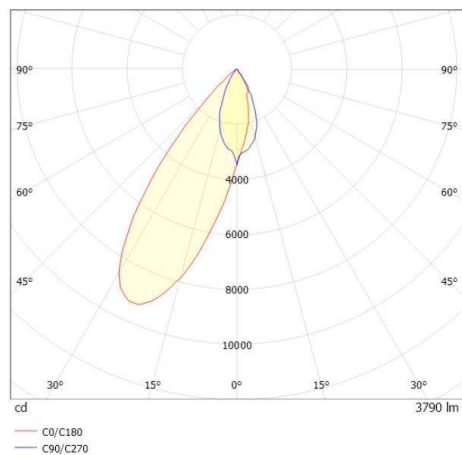

ARTIS

704-11111018306pv1

ARTIS 1 SINGLE SHELF TRACK SPOT POUR RAIL AVEC ADAPTATEUR 3 PHASES en aluminium, noir, RAL 9005, réflecteur haute efficacité, métallisé sous vide, en plastique angle de rayonnement tête de gondole, émission direct, rotatif sur 350°, pivotant sur 30°, avec driver, max. 800mA, gradation: Pulse-DALI, adaptateur/patère noir, IP20

ILLUSTRATION

DONNÉES TECHNIQUES

Puissance système [W]	32
Source lumineuse	LED
Flux lumineux [lm]	3470
Intensité courant sec. [mA]	800
Température de couleur [K]	2700K
IRC	HE>90
Optique	réflecteur métallisé sous vide en plastique
Driver	avec driver
Emission de lumière	direct
Angle de rayonnement [°]	Gondelkopf
Tension [V]	220-240V 50/60Hz
Matériel	aluminium
Longueur [mm]	260
Largeur [mm]	85
Hauteur [mm]	163
Indice de protection [IP]	IP20
Classe de protection	classe de protection II
Poids net [kg]	1,23
Couleur luminaire	noir
RAL	9005
Couleur adaptateur/patère	noir
N° EAN	9010870316058
Durée de vie [h]	L80 B10 50 000
Cl. d'efficacité énergétique	D
Nbre luminaires B16A	50

COURBE PHOTOMÉTRIQUE

Les valeurs indiquées sont des valeurs assignées. La puissance et le flux lumineux sous soumis à une tolérance d'environ 10 %. Tolérance de la température de couleur : +/- 150 K. Sauf indication contraire, les valeurs s'appliquent à une température ambiante de 25 °C.