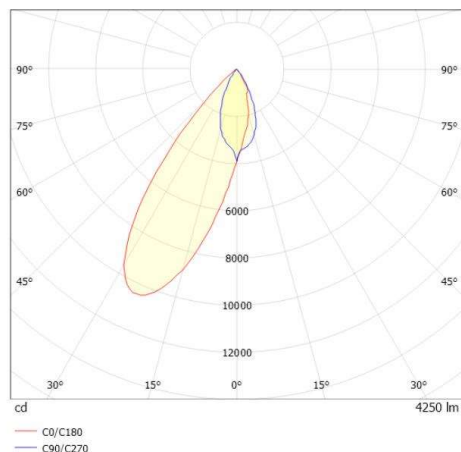

ARTIS

704-111110184050v1

ARTIS 1 SINGLE SHELF TRACK SPOT POUR RAIL AVEC ADAPTATEUR 3 PHASES en aluminium, blanc, RAL 9016, réflecteur haute efficacité, métallisé sous vide, en plastique angle de rayonnement tête de gondole, émission direct, rotatif sur 350°, pivotant sur 30°, avec driver, max. 800mA, gradation: non dimmable, adaptateur/patère blanc, IP20

ILLUSTRATION

COURBE PHOTOMÉTRIQUE

DONNÉES TECHNIQUES

Puissance système [W]	32
Source lumineuse	LED
Flux lumineux [lm]	3890
Intensité courant sec. [mA]	800
Température de couleur [K]	4000K
IRC	HE>90
Optique	réflecteur métallisé sous vide en plastique
Driver	avec driver
Gradation	non dimmable
Emission de lumière	direct
Angle de rayonnement [°]	Gondelkopf
Tension [V]	220-240V 50/60Hz
Matériel	aluminium
Longueur [mm]	224
Largeur [mm]	85
Hauteur [mm]	163
Indice de protection (IP)	IP20
Classe de protection	classe de protection II
Poids net [kg]	1,11
Couleur luminaire	blanc
RAL	9016
Couleur adaptateur/patère	blanc
N° EAN	9010870315976
Durée de vie [h]	L80 B10 50 000
Cl. d'efficacité énergétique	D
Nbre luminaires B16A	36