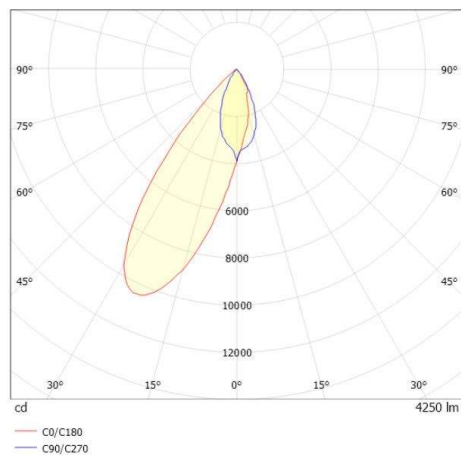

ARTIS

704-11111018405bv1

ARTIS 1 SINGLE SHELF TRACK SPOT POUR RAIL AVEC ADAPTATEUR 3 PHASES en aluminium, blanc, RAL 9016, réflecteur haute efficacité, métallisé sous vide, en plastique angle de rayonnement tête de gondole, émission direct, rotatif sur 350°, pivotant sur 30°, avec driver, max. 800mA, gradation: Smart bluetooth, adaptateur/patère blanc, IP20

ILLUSTRATION

DONNÉES TECHNIQUES

Puissance système [W]	32
Source lumineuse	LED
Flux lumineux [lm]	3890
Intensité courant sec. [mA]	800
Température de couleur [K]	4000K
IRC	HE>90
Optique	réflecteur métallisé sous vide en plastique
Driver	avec driver
Emission de lumière	direct
Angle de rayonnement [°]	Gondelkopf
Tension [V]	220-240V 50/60Hz
Matériel	aluminium
Longueur [mm]	260
Largeur [mm]	85
Hauteur [mm]	163
Indice de protection [IP]	IP20
Classe de protection	classe de protection II
Poids net [kg]	1,95
Couleur luminaire	blanc
RAL	9016
Couleur adaptateur/patère	blanc
N° EAN	9010870315952
Durée de vie [h]	L80 B10 50 000
Cl. d'efficacité énergétique	D
Nbre luminaires B16A	50

COURBE PHOTOMÉTRIQUE

Les valeurs indiquées sont des valeurs assignées. La puissance et le flux lumineux sous soumis à une tolérance d'environ 10 %. Tolérance de la température de couleur : +/- 150 K. Sauf indication contraire, les valeurs s'appliquent à une température ambiante de 25 °C.