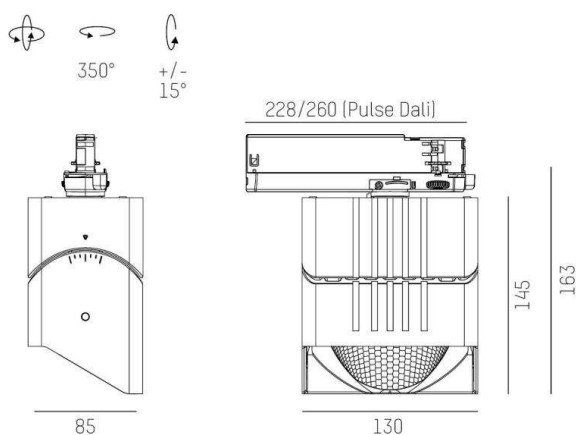

ARTIS

704-11111018405bv1

ARTIS 1 SINGLE SHELF TRACK SPOT POUR RAIL AVEC ADAPTATEUR 3 PHASES en aluminium, blanc, RAL 9016, réflecteur haute efficacité, métallisé sous vide, en plastique angle de rayonnement tête de gondole, émission direct, rotatif sur 350°, pivotant sur 30°, avec driver, max. 800mA, gradation: Smart bluetooth, adaptateur/patère blanc, IP20

ILLUSTRATION

DONNÉES TECHNIQUES

Puissance système [W]	32
Source lumineuse	LED
Flux lumineux [lm]	3890
Intensité courant sec. [mA]	800
Température de couleur [K]	4000K
IRC	HE>90
Optique	réflecteur métallisé sous vide en plastique
Driver	avec driver
Emission de lumière	direct
Angle de rayonnement [°]	Gondelkopf
Tension [V]	220-240V 50/60Hz
Matériel	aluminium
Longueur [mm]	260
Largeur [mm]	85
Hauteur [mm]	163
Indice de protection [IP]	IP20
Classe de protection	classe de protection II
Poids net [kg]	1,95
Couleur luminaire	blanc
RAL	9016
Couleur adaptateur/patère	blanc
N° EAN	9010870315952
Durée de vie [h]	L80 B10 50 000
Cl. d'efficacité énergétique	D
Nbre luminaires B16A	50

COURBE PHOTOMÉTRIQUE

Les valeurs indiquées sont des valeurs assignées. La puissance et le flux lumineux sous soumis à une tolérance d'environ 10 %. Tolérance de la température de couleur : +/- 150 K. Sauf indication contraire, les valeurs s'appliquent à une température ambiante de 25 °C.