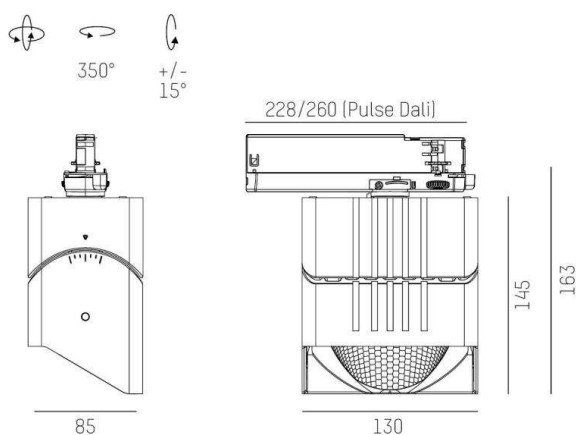

ARTIS

704-11111018405pv1

ARTIS 1 SINGLE SHELF TRACK SPOT POUR RAIL AVEC ADAPTATEUR 3 PHASES en aluminium, blanc, RAL 9016, réflecteur haute efficacité, métallisé sous vide, en plastique angle de rayonnement tête de gondole, émission direct, rotatif sur 350°, pivotant sur 30°, avec driver, max. 800mA, gradation: Pulse-DALI, adaptateur/patère blanc, IP20

ILLUSTRATION

COURBE PHOTOMÉTRIQUE

DONNÉES TECHNIQUES

Puissance système [W]	32
Source lumineuse	LED
Flux lumineux [lm]	3890
Intensité courant sec. [mA]	800
Température de couleur [K]	4000K
IRC	HE>90
Optique	réflecteur métallisé sous vide en plastique
Driver	avec driver
Emission de lumière	direct
Angle de rayonnement [°]	Gondelkopf
Tension [V]	220-240V 50/60Hz
Matériel	aluminium
Longueur [mm]	260
Largeur [mm]	85
Hauteur [mm]	163
Indice de protection [IP]	IP20
Classe de protection	classe de protection II
Poids net [kg]	1,15
Couleur luminaire	blanc
RAL	9016
Couleur adaptateur/patère	blanc
N° EAN	9010870315969
Durée de vie [h]	L80 B10 50 000
Cl. d'efficacité énergétique	D
Nbre luminaires B16A	50