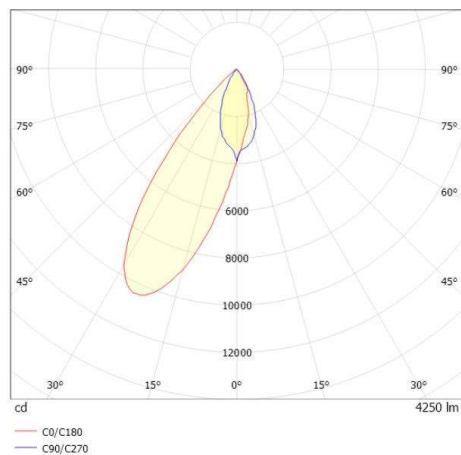

ARTIS

704-11111018405pv1

ARTIS 1 SINGLE SHELF TRACK SPOT POUR RAIL AVEC ADAPTATEUR 3 PHASES en aluminium, blanc, RAL 9016, réflecteur haute efficacité, métallisé sous vide, en plastique angle de rayonnement tête de gondole, émission direct, rotatif sur 350°, pivotant sur 30°, avec driver, max. 800mA, gradation: Pulse-DALI, adaptateur/patère blanc, IP20

ILLUSTRATION

COURBE PHOTOMÉTRIQUE

DONNÉES TECHNIQUES

Puissance système [W]	32
Source lumineuse	LED
Flux lumineux [lm]	3890
Intensité courant sec. [mA]	800
Température de couleur [K]	4000K
IRC	HE>90
Optique	réflecteur métallisé sous vide en plastique
Driver	avec driver
Emission de lumière	direct
Angle de rayonnement [°]	Gondelkopf
Tension [V]	220-240V 50/60Hz
Matériel	aluminium
Longueur [mm]	260
Largeur [mm]	85
Hauteur [mm]	163
Indice de protection [IP]	IP20
Classe de protection	classe de protection II
Poids net [kg]	1,15
Couleur luminaire	blanc
RAL	9016
Couleur adaptateur/patère	blanc
N° EAN	9010870315969
Durée de vie [h]	L80 B10 50 000
Cl. d'efficacité énergétique	D
Nbre luminaires B16A	50