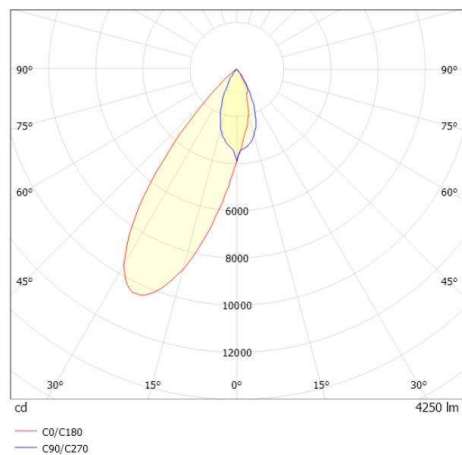

ARTIS

704-11111018406bv1

ARTIS 1 SINGLE SHELF TRACK SPOT POUR RAIL AVEC ADAPTATEUR 3 PHASES en aluminium, noir, RAL 9005, réflecteur haute efficacité, métallisé sous vide, en plastique angle de rayonnement tête de gondole, émission direct, rotatif sur 350°, pivotant sur 30°, avec driver, max. 800mA, gradation: Smart bluetooth, adaptateur/patère noir, IP20

ILLUSTRATION

DONNÉES TECHNIQUES

Puissance système [W]	32
Source lumineuse	LED
Flux lumineux [lm]	3890
Intensité courant sec. [mA]	800
Température de couleur [K]	4000K
IRC	HE>90
Optique	réflecteur métallisé sous vide en plastique
Driver	avec driver
Emission de lumière	direct
Angle de rayonnement [°]	Gondelkopf
Tension [V]	220-240V 50/60Hz
Matériel	aluminium
Longueur [mm]	260
Largeur [mm]	85
Hauteur [mm]	163
Indice de protection [IP]	IP20
Classe de protection	classe de protection II
Poids net [kg]	1,28
Couleur luminaire	noir
RAL	9005
Couleur adaptateur/patère	noir
N° EAN	9010870315983
Durée de vie [h]	L80 B10 50 000
Cl. d'efficacité énergétique	D
Nbre luminaires B16A	50

COURBE PHOTOMÉTRIQUE

Les valeurs indiquées sont des valeurs assignées. La puissance et le flux lumineux sous soumis à une tolérance d'environ 10 %. Tolérance de la température de couleur : +/- 150 K. Sauf indication contraire, les valeurs s'appliquent à une température ambiante de 25 °C.