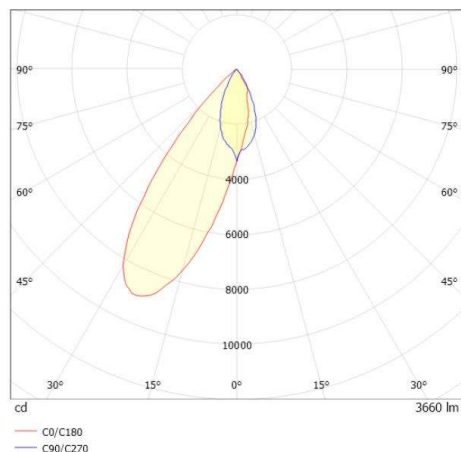

ARTIS

704-111110187050v1

ARTIS 1 SINGLE SHELF TRACK SPOT POUR RAIL AVEC ADAPTATEUR 3 PHASES en aluminium, blanc, RAL 9016, réflecteur haute efficacité, métallisé sous vide, en plastique angle de rayonnement tête de gondole, émission direct, rotatif sur 350°, pivotant sur 30°, avec driver, max. 800mA, gradation: non dimmable, adaptateur/patère blanc, IP20

ILLUSTRATION

COURBE PHOTOMÉTRIQUE

DONNÉES TECHNIQUES

Puissance système [W]	32
Source lumineuse	LED
Flux lumineux [lm]	3660
Intensité courant sec. [mA]	800
Température de couleur [K]	3500K
IRC	HE>90
Optique	réflecteur métallisé sous vide en plastique
Driver	avec driver
Gradation	non dimmable
Emission de lumière	direct
Angle de rayonnement [°]	Gondelkopf
Tension [V]	220-240V 50/60Hz
Matériel	aluminium
Longueur [mm]	224
Largeur [mm]	85
Hauteur [mm]	163
Indice de protection (IP)	IP20
Classe de protection	classe de protection II
Poids net [kg]	1,11
Couleur luminaire	blanc
RAL	9016
Couleur adaptateur/patère	blanc
N° EAN	9010870354814
Durée de vie [h]	L80 B10 50 000
Cl. d'efficacité énergétique	D
Nbre luminaires B16A	36