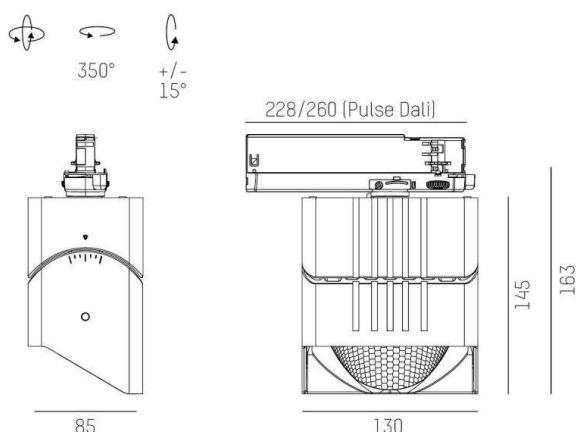

ARTIS

704-111110187050v1

ARTIS 1 SINGLE SHELF TRACK SPOT POUR RAIL AVEC ADAPTATEUR 3 PHASES en aluminium, blanc, RAL 9016, réflecteur haute efficacité, métallisé sous vide, en plastique angle de rayonnement tête de gondole, émission direct, rotatif sur 350°, pivotant sur 30°, avec driver, max. 800mA, gradation: non dimmable, adaptateur/patère blanc, IP20

ILLUSTRATION

COURBE PHOTOMÉTRIQUE

DONNÉES TECHNIQUES

Puissance système [W]	32
Source lumineuse	LED
Flux lumineux [lm]	3660
Intensité courant sec. [mA]	800
Température de couleur [K]	3500K
IRC	HE>90
Optique	réflecteur métallisé sous vide en plastique
Driver	avec driver
Gradation	non dimmable
Emission de lumière	direct
Angle de rayonnement [°]	Gondelkopf
Tension [V]	220-240V 50/60Hz
Matériel	aluminium
Longueur [mm]	224
Largeur [mm]	85
Hauteur [mm]	163
Indice de protection (IP)	IP20
Classe de protection	classe de protection II
Poids net [kg]	1,11
Couleur luminaire	blanc
RAL	9016
Couleur adaptateur/patère	blanc
N° EAN	9010870354814
Durée de vie [h]	L80 B10 50 000
Cl. d'efficacité énergétique	D
Nbre luminaires B16A	36