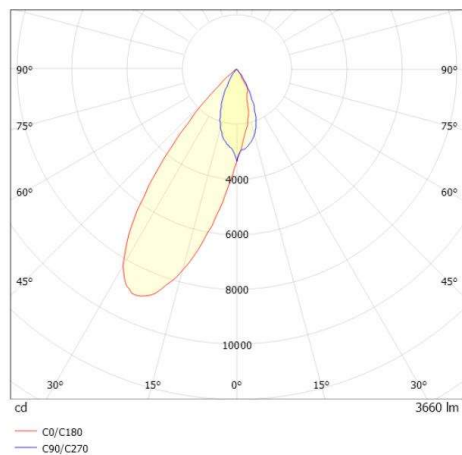

ARTIS

704-11111018705bv1

ARTIS 1 SINGLE SHELF TRACK SPOT POUR RAIL AVEC ADAPTATEUR 3 PHASES en aluminium, blanc, RAL 9016, réflecteur haute efficacité, métallisé sous vide, en plastique angle de rayonnement tête de gondole, émission direct, rotatif sur 350°, pivotant sur 30°, avec driver, max. 800mA, gradation: Smart bluetooth, adaptateur/patère blanc, IP20

ILLUSTRATION

COURBE PHOTOMÉTRIQUE

DONNÉES TECHNIQUES

Puissance système [W]	32
Source lumineuse	LED
Flux lumineux [lm]	3660
Intensité courant sec. [mA]	800
Température de couleur [K]	3500K
IRC	HE>90
Optique	réflecteur métallisé sous vide en plastique
Driver	avec driver
Emission de lumière	direct
Angle de rayonnement [°]	Gondelkopf
Tension [V]	220-240V 50/60Hz
Matériel	aluminium
Longueur [mm]	260
Largeur [mm]	85
Hauteur [mm]	163
Indice de protection [IP]	IP20
Classe de protection	classe de protection II
Poids net [kg]	1,95
Couleur luminaire	blanc
RAL	9016
Couleur adaptateur/patère	blanc
N° EAN	9010870354791
Durée de vie [h]	L80 B10 50 000
Cl. d'efficacité énergétique	D
Nbre luminaires B16A	50