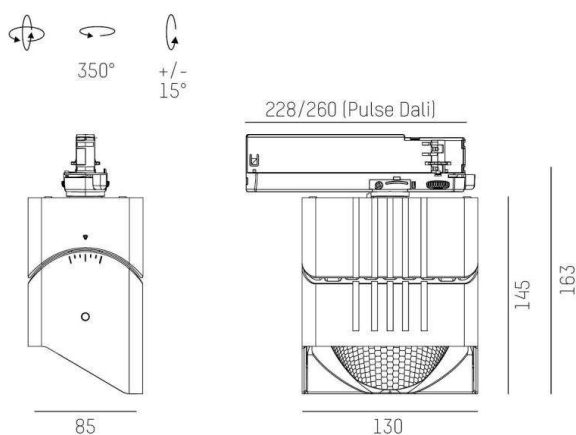

ARTIS

704-11111018705bv1

ARTIS 1 SINGLE SHELF TRACK SPOT POUR RAIL AVEC ADAPTATEUR 3 PHASES en aluminium, blanc, RAL 9016, réflecteur haute efficacité, métallisé sous vide, en plastique angle de rayonnement tête de gondole, émission direct, rotatif sur 350°, pivotant sur 30°, avec driver, max. 800mA, gradation: Smart bluetooth, adaptateur/patère blanc, IP20

ILLUSTRATION

COURBE PHOTOMÉTRIQUE

DONNÉES TECHNIQUES

Puissance système [W]	32
Source lumineuse	LED
Flux lumineux [lm]	3660
Intensité courant sec. [mA]	800
Température de couleur [K]	3500K
IRC	HE>90
Optique	réflecteur métallisé sous vide en plastique
Driver	avec driver
Emission de lumière	direct
Angle de rayonnement [°]	Gondelkopf
Tension [V]	220-240V 50/60Hz
Matériel	aluminium
Longueur [mm]	260
Largeur [mm]	85
Hauteur [mm]	163
Indice de protection [IP]	IP20
Classe de protection	classe de protection II
Poids net [kg]	1,95
Couleur luminaire	blanc
RAL	9016
Couleur adaptateur/patère	blanc
N° EAN	9010870354791
Durée de vie [h]	L80 B10 50 000
Cl. d'efficacité énergétique	D
Nbre luminaires B16A	50