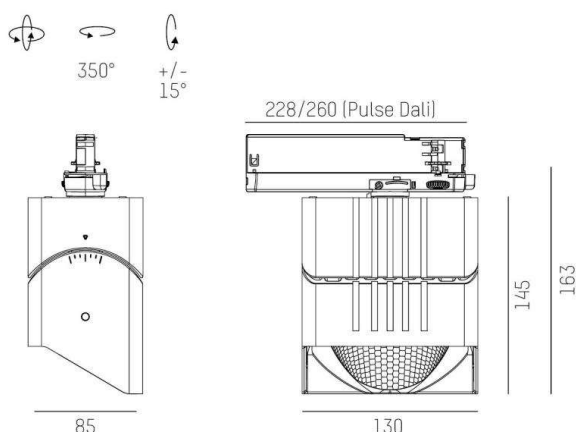

ARTIS

704-11111018705pv1

ARTIS 1 SINGLE SHELF TRACK SPOT POUR RAIL AVEC ADAPTATEUR 3 PHASES en aluminium, blanc, RAL 9016, réflecteur haute efficacité, métallisé sous vide, en plastique angle de rayonnement tête de gondole, émission direct, rotatif sur 350°, pivotant sur 30°, avec driver, max. 800mA, gradation: Pulse-DALI, adaptateur/patère blanc, IP20

ILLUSTRATION

COURBE PHOTOMÉTRIQUE

DONNÉES TECHNIQUES

Puissance système [W]	32
Source lumineuse	LED
Flux lumineux [lm]	3660
Intensité courant sec. [mA]	800
Température de couleur [K]	3500K
IRC	HE>90
Optique	réflecteur métallisé sous vide en plastique
Driver	avec driver
Emission de lumière	direct
Angle de rayonnement [°]	Gondelkopf
Tension [V]	220-240V 50/60Hz
Matériel	aluminium
Longueur [mm]	260
Largeur [mm]	85
Hauteur [mm]	163
Indice de protection [IP]	IP20
Classe de protection	classe de protection II
Poids net [kg]	1,15
Couleur luminaire	blanc
RAL	9016
Couleur adaptateur/patère	blanc
N° EAN	9010870354807
Durée de vie [h]	L80 B10 50 000
Cl. d'efficacité énergétique	D
Nbre luminaires B16A	50