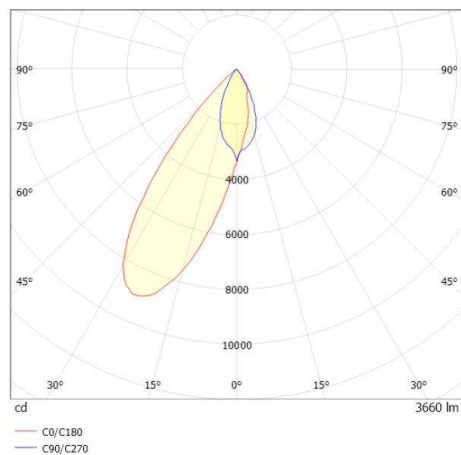

ARTIS

704-11111018705pv1

ARTIS 1 SINGLE SHELF TRACK SPOT POUR RAIL AVEC ADAPTATEUR 3 PHASES en aluminium, blanc, RAL 9016, réflecteur haute efficacité, métallisé sous vide, en plastique angle de rayonnement tête de gondole, émission direct, rotatif sur 350°, pivotant sur 30°, avec driver, max. 800mA, gradation: Pulse-DALI, adaptateur/patère blanc, IP20

ILLUSTRATION

COURBE PHOTOMÉTRIQUE

DONNÉES TECHNIQUES

Puissance système [W]	32
Source lumineuse	LED
Flux lumineux [lm]	3660
Intensité courant sec. [mA]	800
Température de couleur [K]	3500K
IRC	HE>90
Optique	réflecteur métallisé sous vide en plastique
Driver	avec driver
Emission de lumière	direct
Angle de rayonnement [°]	Gondelkopf
Tension [V]	220-240V 50/60Hz
Matériel	aluminium
Longueur [mm]	260
Largeur [mm]	85
Hauteur [mm]	163
Indice de protection [IP]	IP20
Classe de protection	classe de protection II
Poids net [kg]	1,15
Couleur luminaire	blanc
RAL	9016
Couleur adaptateur/patère	blanc
N° EAN	9010870354807
Durée de vie [h]	L80 B10 50 000
Cl. d'efficacité énergétique	D
Nbre luminaires B16A	50