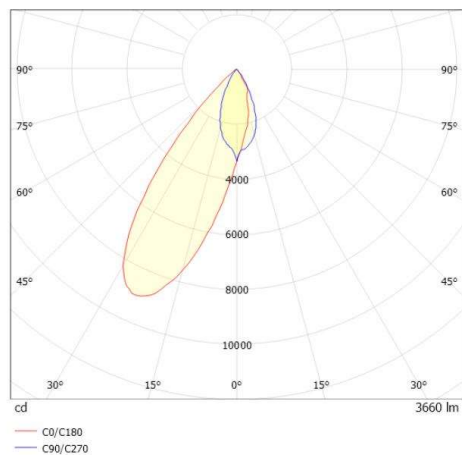

ARTIS

704-111110187060v1

ARTIS 1 SINGLE SHELF TRACK SPOT POUR RAIL AVEC ADAPTATEUR 3 PHASES en aluminium, noir, RAL 9005, réflecteur haute efficacité, métallisé sous vide, en plastique angle de rayonnement tête de gondole, émission direct, rotatif sur 350°, pivotant sur 30°, avec driver, max. 800mA, gradation: non dimmable, adaptateur/patère noir, IP20

ILLUSTRATION

COURBE PHOTOMÉTRIQUE

DONNÉES TECHNIQUES

Puissance système [W]	32
Source lumineuse	LED
Flux lumineux [lm]	3660
Intensité courant sec. [mA]	800
Température de couleur [K]	3500K
IRC	HE>90
Optique	réflecteur métallisé sous vide en plastique
Driver	avec driver
Gradation	non dimmable
Emission de lumière	direct
Angle de rayonnement [°]	Gondelkopf
Tension [V]	220-240V 50/60Hz
Matériel	aluminium
Longueur [mm]	224
Largeur [mm]	85
Hauteur [mm]	163
Indice de protection (IP)	IP20
Classe de protection	classe de protection II
Poids net [kg]	1,19
Couleur luminaire	noir
RAL	9005
Couleur adaptateur/patère	noir
N° EAN	9010870354845
Durée de vie [h]	L80 B10 50 000
Cl. d'efficacité énergétique	D
Nbre luminaires B16A	36