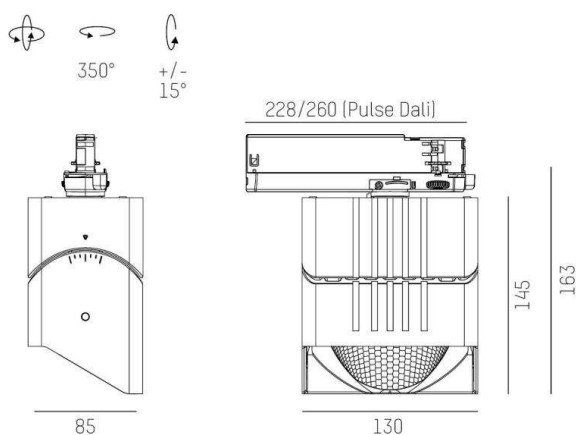

ARTIS

704-111110187060v1

ARTIS 1 SINGLE SHELF TRACK SPOT POUR RAIL AVEC ADAPTATEUR 3 PHASES en aluminium, noir, RAL 9005, réflecteur haute efficacité, métallisé sous vide, en plastique angle de rayonnement tête de gondole, émission direct, rotatif sur 350°, pivotant sur 30°, avec driver, max. 800mA, gradation: non dimmable, adaptateur/patère noir, IP20

ILLUSTRATION

COURBE PHOTOMÉTRIQUE

DONNÉES TECHNIQUES

Puissance système [W]	32
Source lumineuse	LED
Flux lumineux [lm]	3660
Intensité courant sec. [mA]	800
Température de couleur [K]	3500K
IRC	HE>90
Optique	réflecteur métallisé sous vide en plastique
Driver	avec driver
Gradation	non dimmable
Emission de lumière	direct
Angle de rayonnement [°]	Gondelkopf
Tension [V]	220-240V 50/60Hz
Matériel	aluminium
Longueur [mm]	224
Largeur [mm]	85
Hauteur [mm]	163
Indice de protection (IP)	IP20
Classe de protection	classe de protection II
Poids net [kg]	1,19
Couleur luminaire	noir
RAL	9005
Couleur adaptateur/patère	noir
N° EAN	9010870354845
Durée de vie [h]	L80 B10 50 000
Cl. d'efficacité énergétique	D
Nbre luminaires B16A	36