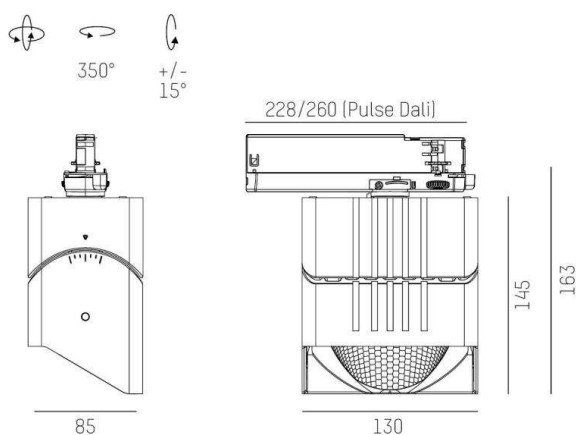

ARTIS

704-11111018706bv1

ARTIS 1 SINGLE SHELF TRACK SPOT POUR RAIL AVEC ADAPTATEUR 3 PHASES en aluminium, noir, RAL 9005, réflecteur haute efficacité, métallisé sous vide, en plastique angle de rayonnement tête de gondole, émission direct, rotatif sur 350°, pivotant sur 30°, avec driver, max. 800mA, gradation: Smart bluetooth, adaptateur/patère noir, IP20

ILLUSTRATION

COURBE PHOTOMÉTRIQUE

DONNÉES TECHNIQUES

Puissance système [W]	32
Source lumineuse	LED
Flux lumineux [lm]	3660
Intensité courant sec. [mA]	800
Température de couleur [K]	3500K
IRC	HE>90
Optique	réflecteur métallisé sous vide en plastique
Driver	avec driver
Emission de lumière	direct
Angle de rayonnement [°]	Gondelkopf
Tension [V]	220-240V 50/60Hz
Matériel	aluminium
Longueur [mm]	260
Largeur [mm]	85
Hauteur [mm]	163
Indice de protection [IP]	IP20
Classe de protection	classe de protection II
Poids net [kg]	1,28
Couleur luminaire	noir
RAL	9005
Couleur adaptateur/patère	noir
N° EAN	9010870354821
Durée de vie [h]	L80 B10 50 000
Cl. d'efficacité énergétique	D
Nbre luminaires B16A	50