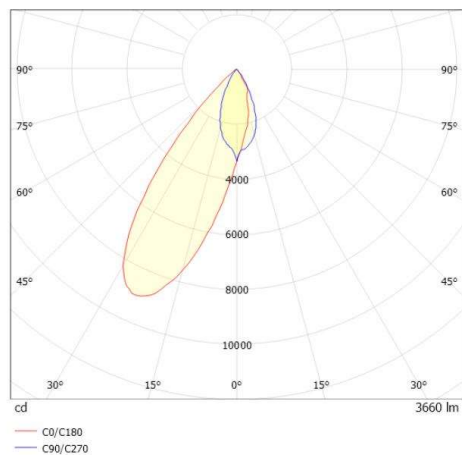

ARTIS

704-11111018706bv1

ARTIS 1 SINGLE SHELF TRACK SPOT POUR RAIL AVEC ADAPTATEUR 3 PHASES en aluminium, noir, RAL 9005, réflecteur haute efficacité, métallisé sous vide, en plastique angle de rayonnement tête de gondole, émission direct, rotatif sur 350°, pivotant sur 30°, avec driver, max. 800mA, gradation: Smart bluetooth, adaptateur/patère noir, IP20

ILLUSTRATION

COURBE PHOTOMÉTRIQUE

DONNÉES TECHNIQUES

Puissance système [W]	32
Source lumineuse	LED
Flux lumineux [lm]	3660
Intensité courant sec. [mA]	800
Température de couleur [K]	3500K
IRC	HE>90
Optique	réflecteur métallisé sous vide en plastique
Driver	avec driver
Emission de lumière	direct
Angle de rayonnement [°]	Gondelkopf
Tension [V]	220-240V 50/60Hz
Matériel	aluminium
Longueur [mm]	260
Largeur [mm]	85
Hauteur [mm]	163
Indice de protection [IP]	IP20
Classe de protection	classe de protection II
Poids net [kg]	1,28
Couleur luminaire	noir
RAL	9005
Couleur adaptateur/patère	noir
N° EAN	9010870354821
Durée de vie [h]	L80 B10 50 000
Cl. d'efficacité énergétique	D
Nbre luminaires B16A	50