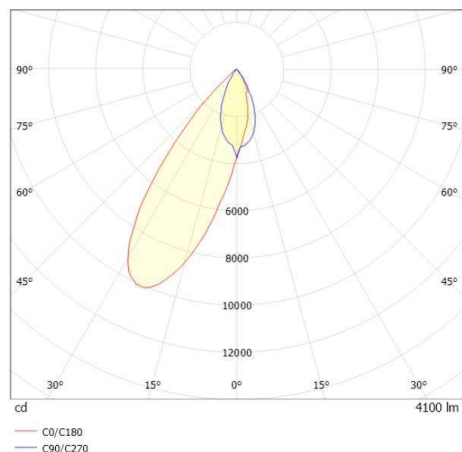

ARTIS

704-111110189050v1

ARTIS 1 SINGLE SHELF TRACK SPOT POUR RAIL AVEC ADAPTATEUR 3 PHASES en aluminium, blanc, RAL 9016, réflecteur haute efficacité, métallisé sous vide, en plastique angle de rayonnement tête de gondole, émission direct, rotatif sur 350°, pivotant sur 30°, avec driver, max. 800mA, gradation: non dimmable, adaptateur/patère blanc, IP20

ILLUSTRATION

COURBE PHOTOMÉTRIQUE

DONNÉES TECHNIQUES

Puissance système [W]	32
Source lumineuse	LED
Flux lumineux [lm]	3750
Intensité courant sec. [mA]	800
Température de couleur [K]	3000K
IRC	HE>90
Optique	réflecteur métallisé sous vide en plastique
Driver	avec driver
Gradation	non dimmable
Emission de lumière	direct
Angle de rayonnement [°]	Gondelkopf
Tension [V]	220-240V 50/60Hz
Matériel	aluminium
Longueur [mm]	224
Largeur [mm]	85
Hauteur [mm]	163
Indice de protection [IP]	IP20
Classe de protection	classe de protection II
Poids net [kg]	1,11
Couleur luminaire	blanc
RAL	9016
Couleur adaptateur/patère	blanc
N° EAN	9010870316096
Durée de vie [h]	L80 B10 50 000
Cl. d'efficacité énergétique	D
Nbre luminaires B16A	36