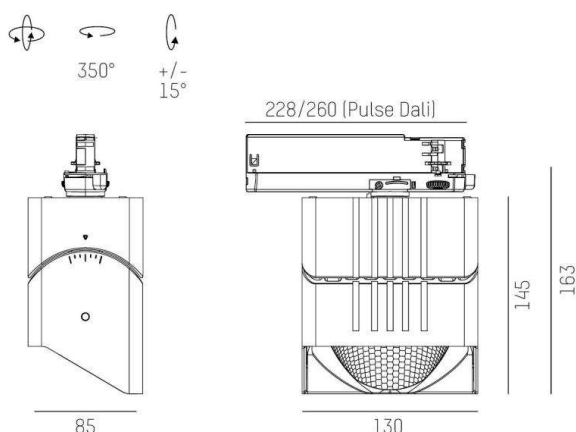

ARTIS

704-111110189050v1

ARTIS 1 SINGLE SHELF TRACK SPOT POUR RAIL AVEC ADAPTATEUR 3 PHASES en aluminium, blanc, RAL 9016, réflecteur haute efficacité, métallisé sous vide, en plastique angle de rayonnement tête de gondole, émission direct, rotatif sur 350°, pivotant sur 30°, avec driver, max. 800mA, gradation: non dimmable, adaptateur/patère blanc, IP20

ILLUSTRATION

COURBE PHOTOMÉTRIQUE

DONNÉES TECHNIQUES

Puissance système [W]	32
Source lumineuse	LED
Flux lumineux [lm]	3750
Intensité courant sec. [mA]	800
Température de couleur [K]	3000K
IRC	HE>90
Optique	réflecteur métallisé sous vide en plastique
Driver	avec driver
Gradation	non dimmable
Emission de lumière	direct
Angle de rayonnement [°]	Gondelkopf
Tension [V]	220-240V 50/60Hz
Matériel	aluminium
Longueur [mm]	224
Largeur [mm]	85
Hauteur [mm]	163
Indice de protection [IP]	IP20
Classe de protection	classe de protection II
Poids net [kg]	1,11
Couleur luminaire	blanc
RAL	9016
Couleur adaptateur/patère	blanc
N° EAN	9010870316096
Durée de vie [h]	L80 B10 50 000
Cl. d'efficacité énergétique	D
Nbre luminaires B16A	36