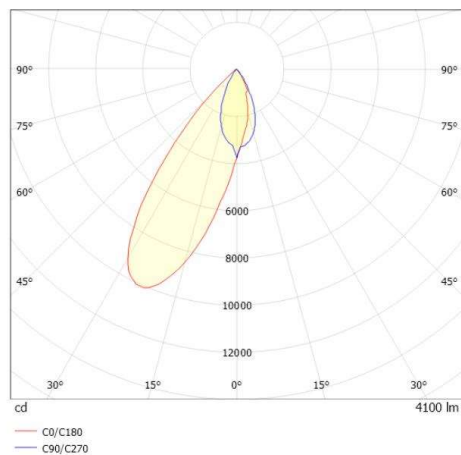

ARTIS

704-11111018905bv1

ARTIS 1 SINGLE SHELF TRACK SPOT POUR RAIL AVEC ADAPTATEUR 3 PHASES en aluminium, blanc, RAL 9016, réflecteur haute efficacité, métallisé sous vide, en plastique angle de rayonnement tête de gondole, émission direct, rotatif sur 350°, pivotant sur 30°, avec driver, max. 800mA, gradation: Smart bluetooth, adaptateur/patère blanc, IP20

ILLUSTRATION

COURBE PHOTOMÉTRIQUE

DONNÉES TECHNIQUES

Puissance système [W]	32
Source lumineuse	LED
Flux lumineux [lm]	3750
Intensité courant sec. [mA]	800
Température de couleur [K]	3000K
IRC	HE>90
Optique	réflecteur métallisé sous vide en plastique
Driver	avec driver
Emission de lumière	direct
Angle de rayonnement [°]	Gondelkopf
Tension [V]	220-240V 50/60Hz
Matériel	aluminium
Longueur [mm]	260
Largeur [mm]	85
Hauteur [mm]	163
Indice de protection [IP]	IP20
Classe de protection	classe de protection II
Poids net [kg]	1,95
Couleur luminaire	blanc
RAL	9016
Couleur adaptateur/patère	blanc
N° EAN	9010870316072
Durée de vie [h]	L80 B10 50 000
Cl. d'efficacité énergétique	D
Nbre luminaires B16A	50