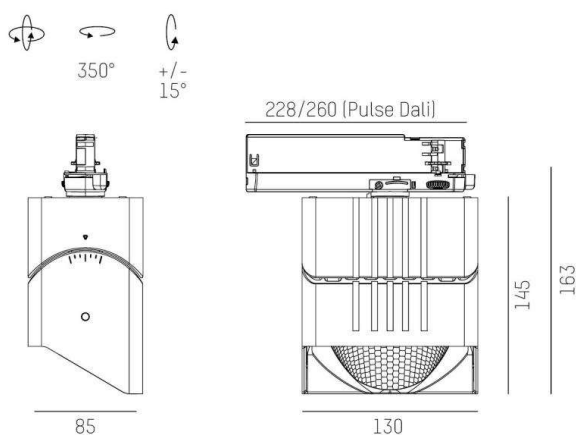

ARTIS

704-11111018905bv1

ARTIS 1 SINGLE SHELF TRACK SPOT POUR RAIL AVEC ADAPTATEUR 3 PHASES en aluminium, blanc, RAL 9016, réflecteur haute efficacité, métallisé sous vide, en plastique angle de rayonnement tête de gondole, émission direct, rotatif sur 350°, pivotant sur 30°, avec driver, max. 800mA, gradation: Smart bluetooth, adaptateur/patère blanc, IP20

ILLUSTRATION

COURBE PHOTOMÉTRIQUE

DONNÉES TECHNIQUES

Puissance système [W]	32
Source lumineuse	LED
Flux lumineux [lm]	3750
Intensité courant sec. [mA]	800
Température de couleur [K]	3000K
IRC	HE>90
Optique	réflecteur métallisé sous vide en plastique
Driver	avec driver
Emission de lumière	direct
Angle de rayonnement [°]	Gondelkopf
Tension [V]	220-240V 50/60Hz
Matériel	aluminium
Longueur [mm]	260
Largeur [mm]	85
Hauteur [mm]	163
Indice de protection [IP]	IP20
Classe de protection	classe de protection II
Poids net [kg]	1,95
Couleur luminaire	blanc
RAL	9016
Couleur adaptateur/patère	blanc
N° EAN	9010870316072
Durée de vie [h]	L80 B10 50 000
Cl. d'efficacité énergétique	D
Nbre luminaires B16A	50