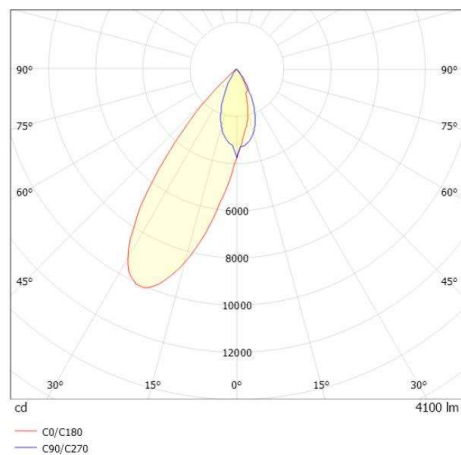

ARTIS

704-11111018906bv1

ARTIS 1 SINGLE SHELF TRACK SPOT POUR RAIL AVEC ADAPTATEUR 3 PHASES en aluminium, noir, RAL 9005, réflecteur haute efficacité, métallisé sous vide, en plastique angle de rayonnement tête de gondole, émission direct, rotatif sur 350°, pivotant sur 30°, avec driver, max. 800mA, gradation: Smart bluetooth, adaptateur/patère noir, IP20

ILLUSTRATION

DONNÉES TECHNIQUES

Puissance système [W]	32
Source lumineuse	LED
Flux lumineux [lm]	3750
Intensité courant sec. [mA]	800
Température de couleur [K]	3000K
IRC	HE>90
Optique	réflecteur métallisé sous vide en plastique
Driver	avec driver
Emission de lumière	direct
Angle de rayonnement [°]	Gondelkopf
Tension [V]	220-240V 50/60Hz
Matériel	aluminium
Longueur [mm]	260
Largeur [mm]	85
Hauteur [mm]	163
Indice de protection [IP]	IP20
Classe de protection	classe de protection II
Poids net [kg]	1,28
Couleur luminaire	noir
RAL	9005
Couleur adaptateur/patère	noir
N° EAN	9010870316102
Durée de vie [h]	L80 B10 50 000
Cl. d'efficacité énergétique	D
Nbre luminaires B16A	50

COURBE PHOTOMÉTRIQUE

Les valeurs indiquées sont des valeurs assignées. La puissance et le flux lumineux sous soumis à une tolérance d'environ 10 %. Tolérance de la température de couleur : +/- 150 K. Sauf indication contraire, les valeurs s'appliquent à une température ambiante de 25 °C.