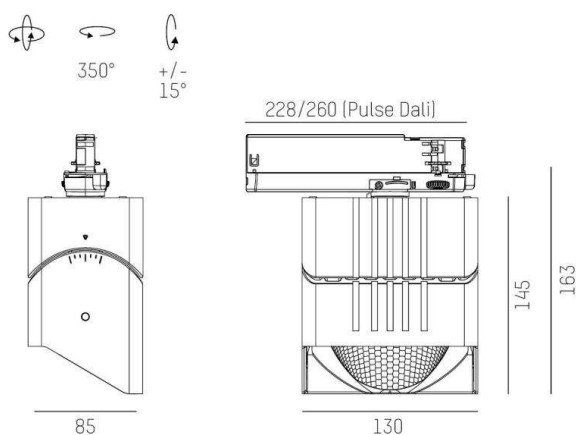

ARTIS

704-11111018906bv1

ARTIS 1 SINGLE SHELF TRACK SPOT POUR RAIL AVEC ADAPTATEUR 3 PHASES en aluminium, noir, RAL 9005, réflecteur haute efficacité, métallisé sous vide, en plastique angle de rayonnement tête de gondole, émission direct, rotatif sur 350°, pivotant sur 30°, avec driver, max. 800mA, gradation: Smart bluetooth, adaptateur/patère noir, IP20

ILLUSTRATION

DONNÉES TECHNIQUES

Puissance système [W]	32
Source lumineuse	LED
Flux lumineux [lm]	3750
Intensité courant sec. [mA]	800
Température de couleur [K]	3000K
IRC	HE>90
Optique	réflecteur métallisé sous vide en plastique
Driver	avec driver
Emission de lumière	direct
Angle de rayonnement [°]	Gondelkopf
Tension [V]	220-240V 50/60Hz
Matériel	aluminium
Longueur [mm]	260
Largeur [mm]	85
Hauteur [mm]	163
Indice de protection [IP]	IP20
Classe de protection	classe de protection II
Poids net [kg]	1,28
Couleur luminaire	noir
RAL	9005
Couleur adaptateur/patère	noir
N° EAN	9010870316102
Durée de vie [h]	L80 B10 50 000
Cl. d'efficacité énergétique	D
Nbre luminaires B16A	50

COURBE PHOTOMÉTRIQUE

Les valeurs indiquées sont des valeurs assignées. La puissance et le flux lumineux sous soumis à une tolérance d'environ 10 %. Tolérance de la température de couleur : +/- 150 K. Sauf indication contraire, les valeurs s'appliquent à une température ambiante de 25 °C.