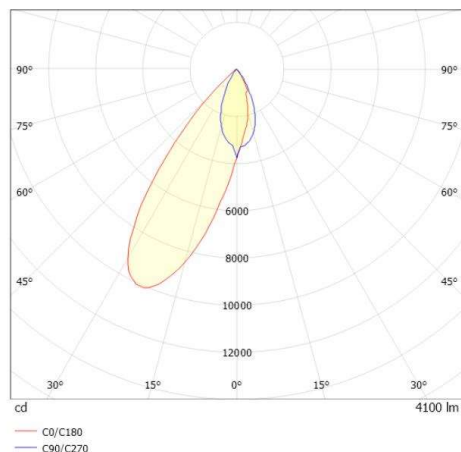

ARTIS

704-11111018906pv1

ARTIS 1 SINGLE SHELF TRACK SPOT POUR RAIL AVEC ADAPTATEUR 3 PHASES en aluminium, noir, RAL 9005, réflecteur haute efficacité, métallisé sous vide, en plastique angle de rayonnement tête de gondole, émission direct, rotatif sur 350°, pivotant sur 30°, avec driver, max. 800mA, gradation: Pulse-DALI, adaptateur/patère noir, IP20

ILLUSTRATION

COURBE PHOTOMÉTRIQUE

DONNÉES TECHNIQUES

Puissance système [W]	32
Source lumineuse	LED
Flux lumineux [lm]	3750
Intensité courant sec. [mA]	800
Température de couleur [K]	3000K
IRC	HE>90
Optique	réflecteur métallisé sous vide en plastique
Driver	avec driver
Emission de lumière	direct
Angle de rayonnement [°]	Gondelkopf
Tension [V]	220-240V 50/60Hz
Matériel	aluminium
Longueur [mm]	260
Largeur [mm]	85
Hauteur [mm]	163
Indice de protection [IP]	IP20
Classe de protection	classe de protection II
Poids net [kg]	1,23
Couleur luminaire	noir
RAL	9005
Couleur adaptateur/patère	noir
N° EAN	9010870316119
Durée de vie [h]	L80 B10 50 000
Cl. d'efficacité énergétique	D
Nbre luminaires B16A	50