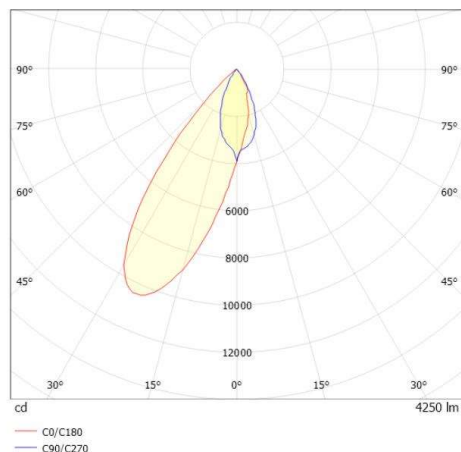

ARTIS

704-112110284050v1

ARTIS 2 SINGLE SHELF TRACK SPOT POUR RAIL AVEC ADAPTATEUR 3 PHASES en aluminium, blanc, RAL 9016, réflecteur haute efficacité, métallisé sous vide, en plastique angle de rayonnement tête de gondole, émission direct, rotatif sur 350°, pivotant sur 30°, avec driver, max. 800mA, gradation: non dimmable, adaptateur/patère blanc, IP20

ILLUSTRATION

COURBE PHOTOMÉTRIQUE

DONNÉES TECHNIQUES

Puissance système [W]	64
Source lumineuse	LED
Flux lumineux [lm]	7790
Intensité courant sec. [mA]	800
Température de couleur [K]	4000K
IRC	HE>90
Optique	réflecteur métallisé sous vide en plastique
Driver	avec driver
Gradation	non dimmable
Emission de lumière	direct
Angle de rayonnement [°]	Gondelkopf
Tension [V]	220-240V 50/60Hz
Matériel	aluminium
Longueur [mm]	261
Largeur [mm]	85
Hauteur [mm]	163
Indice de protection (IP)	IP20
Classe de protection	classe de protection I
Poids net [kg]	2,07
Couleur luminaire	blanc
RAL	9016
Couleur adaptateur/patère	blanc
N° EAN	9010870316423
Durée de vie [h]	L80 B10 50 000
Cl. d'efficacité énergétique	D
Nbre luminaires B16A	50