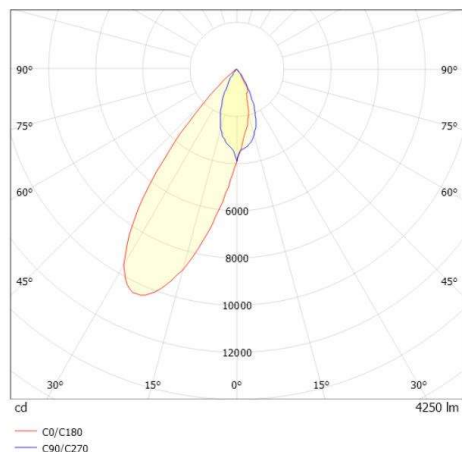

ARTIS

704-11211028405bv1

ARTIS 2 SINGLE SHELF TRACK SPOT POUR RAIL AVEC ADAPTATEUR 3 PHASES en aluminium, blanc, RAL 9016, réflecteur haute efficacité, métallisé sous vide, en plastique angle de rayonnement tête de gondole, émission direct, rotatif sur 350°, pivotant sur 30°, avec driver, max. 800mA, gradation: Smart bluetooth, adaptateur/patère blanc, IP20

ILLUSTRATION

DONNÉES TECHNIQUES

Puissance système [W]	64
Source lumineuse	LED
Flux lumineux [lm]	7790
Intensité courant sec. [mA]	800
Température de couleur [K]	4000K
IRC	HE>90
Optique	réflecteur métallisé sous vide en plastique
Driver	avec driver
Emission de lumière	direct
Angle de rayonnement [°]	Gondelkopf
Tension [V]	220-240V 50/60Hz
Matériel	aluminium
Longueur [mm]	261
Largeur [mm]	85
Hauteur [mm]	163
Indice de protection [IP]	IP20
Classe de protection	classe de protection I
Poids net [kg]	2,49
Couleur luminaire	blanc
RAL	9016
Couleur adaptateur/patère	blanc
N° EAN	9010870316409
Durée de vie [h]	L80 B10 50 000
Cl. d'efficacité énergétique	D
Nbre luminaires B16A	25

COURBE PHOTOMÉTRIQUE

Les valeurs indiquées sont des valeurs assignées. La puissance et le flux lumineux sous soumis à une tolérance d'environ 10 %. Tolérance de la température de couleur : +/- 150 K. Sauf indication contraire, les valeurs s'appliquent à une température ambiante de 25 °C.