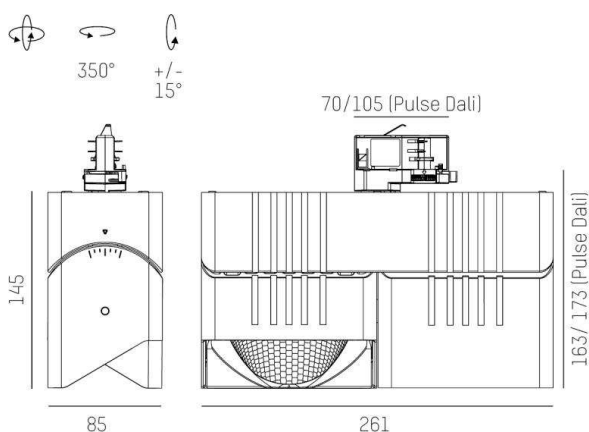

ARTIS

704-11211028405bv1

ARTIS 2 SINGLE SHELF TRACK SPOT POUR RAIL AVEC ADAPTATEUR 3 PHASES en aluminium, blanc, RAL 9016, réflecteur haute efficacité, métallisé sous vide, en plastique angle de rayonnement tête de gondole, émission direct, rotatif sur 350°, pivotant sur 30°, avec driver, max. 800mA, gradation: Smart bluetooth, adaptateur/patère blanc, IP20

ILLUSTRATION

DONNÉES TECHNIQUES

Puissance système [W]	64
Source lumineuse	LED
Flux lumineux [lm]	7790
Intensité courant sec. [mA]	800
Température de couleur [K]	4000K
IRC	HE>90
Optique	réflecteur métallisé sous vide en plastique
Driver	avec driver
Emission de lumière	direct
Angle de rayonnement [°]	Gondelkopf
Tension [V]	220-240V 50/60Hz
Matériel	aluminium
Longueur [mm]	261
Largeur [mm]	85
Hauteur [mm]	163
Indice de protection [IP]	IP20
Classe de protection	classe de protection I
Poids net [kg]	2,49
Couleur luminaire	blanc
RAL	9016
Couleur adaptateur/patère	blanc
N° EAN	9010870316409
Durée de vie [h]	L80 B10 50 000
Cl. d'efficacité énergétique	D
Nbre luminaires B16A	25

COURBE PHOTOMÉTRIQUE

Les valeurs indiquées sont des valeurs assignées. La puissance et le flux lumineux sous soumis à une tolérance d'environ 10 %. Tolérance de la température de couleur : +/- 150 K. Sauf indication contraire, les valeurs s'appliquent à une température ambiante de 25 °C.