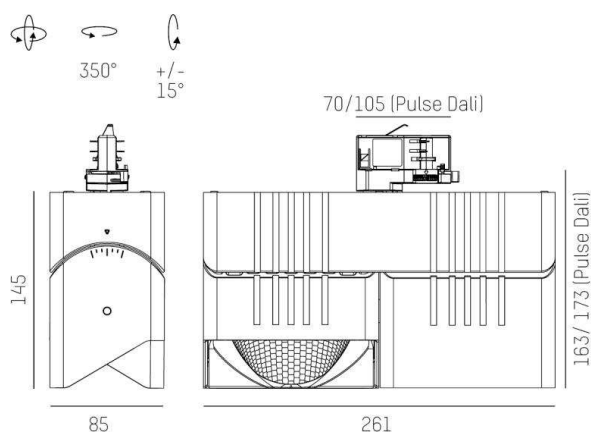

ARTIS

704-11211028705bv1

ARTIS 2 SINGLE SHELF TRACK SPOT POUR RAIL AVEC ADAPTATEUR 3 PHASES en aluminium, blanc, RAL 9016, réflecteur haute efficacité, métallisé sous vide, en plastique angle de rayonnement tête de gondole, émission direct, rotatif sur 350°, pivotant sur 30°, avec driver, max. 800mA, gradation: Smart bluetooth, adaptateur/patère blanc, IP20

ILLUSTRATION

COURBE PHOTOMÉTRIQUE

DONNÉES TECHNIQUES

Puissance système [W]	64
Source lumineuse	LED
Flux lumineux [lm]	7330
Intensité courant sec. [mA]	800
Température de couleur [K]	3500K
IRC	HE>90
Optique	réflecteur métallisé sous vide en plastique
Driver	avec driver
Emission de lumière	direct
Angle de rayonnement [°]	Gondelkopf
Tension [V]	220-240V 50/60Hz
Matériel	aluminium
Longueur [mm]	261
Largeur [mm]	85
Hauteur [mm]	163
Indice de protection [IP]	IP20
Classe de protection	classe de protection I
Poids net [kg]	2,49
Couleur luminaire	blanc
RAL	9016
Couleur adaptateur/patère	blanc
N° EAN	9010870354913
Durée de vie [h]	L80 B10 50 000
Cl. d'efficacité énergétique	D
Nbre luminaires B16A	25