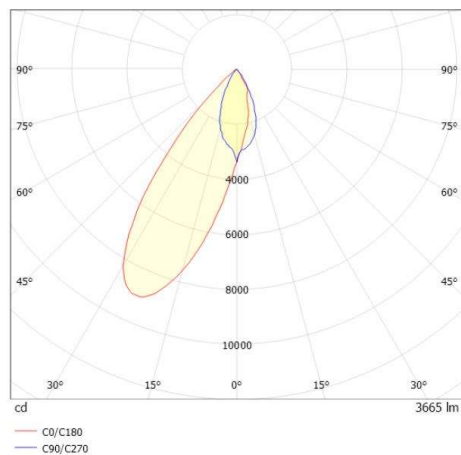

ARTIS

704-11211028705bv1

ARTIS 2 SINGLE SHELF TRACK SPOT POUR RAIL AVEC ADAPTATEUR 3 PHASES en aluminium, blanc, RAL 9016, réflecteur haute efficacité, métallisé sous vide, en plastique angle de rayonnement tête de gondole, émission direct, rotatif sur 350°, pivotant sur 30°, avec driver, max. 800mA, gradation: Smart bluetooth, adaptateur/patère blanc, IP20

ILLUSTRATION

COURBE PHOTOMÉTRIQUE

DONNÉES TECHNIQUES

Puissance système [W]	64
Source lumineuse	LED
Flux lumineux [lm]	7330
Intensité courant sec. [mA]	800
Température de couleur [K]	3500K
IRC	HE>90
Optique	réflecteur métallisé sous vide en plastique
Driver	avec driver
Emission de lumière	direct
Angle de rayonnement [°]	Gondelkopf
Tension [V]	220-240V 50/60Hz
Matériel	aluminium
Longueur [mm]	261
Largeur [mm]	85
Hauteur [mm]	163
Indice de protection [IP]	IP20
Classe de protection	classe de protection I
Poids net [kg]	2,49
Couleur luminaire	blanc
RAL	9016
Couleur adaptateur/patère	blanc
N° EAN	9010870354913
Durée de vie [h]	L80 B10 50 000
Cl. d'efficacité énergétique	D
Nbre luminaires B16A	25