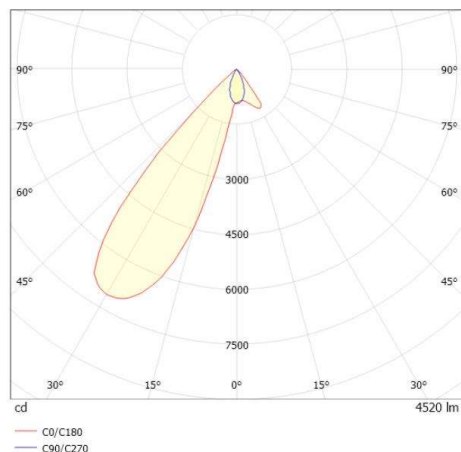

ARTIS MATRIX

704-121030147050v1

ARTIS 1 MATRIX FLOOR TRACK SPOT POUR RAIL AVEC ADAPTATEUR 3 PHASES en aluminium, blanc, RAL 9016, réflecteur haute efficacité, métallisé sous vide, en plastique angle de rayonnement asymétrique, émission direct, rotatif sur 350°, pivotant sur 30°, avec driver, max. 1050mA, gradation: non dimmable, adaptateur/patère blanc, IP20 possibilité d'ajouter le Light Guider pour l'éclairage du 3ème niveau et matrice de sol réglable électriquement sur 3 niveaux

ILLUSTRATION

COURBE PHOTOMÉTRIQUE

DONNÉES TECHNIQUES

Puissance système [W]	40
Source lumineuse	LED
Flux lumineux [lm]	4520
Intensité courant sec. [mA]	1050
Température de couleur [K]	3500K
IRC	PREMIUM>90
Optique	réflecteur métallisé sous vide en plastique
Driver	avec driver
Gradation	non dimmable
Emission de lumière	direct
Angle de rayonnement [°]	asymétrisch
Tension [V]	220-240V 50/60Hz
Matériel	aluminium
Longueur [mm]	224
Largeur [mm]	85
Hauteur [mm]	134
Indice de protection (IP)	IP20
Classe de protection	classe de protection I
Poids net [kg]	0,87
Couleur luminaire	blanc
RAL	9016
Couleur adaptateur/patère	blanc
N° EAN	9010870354364
Durée de vie [h]	L80 B10 50 000
Cl. d'efficacité énergétique	E
Nbre luminaires B16A	50