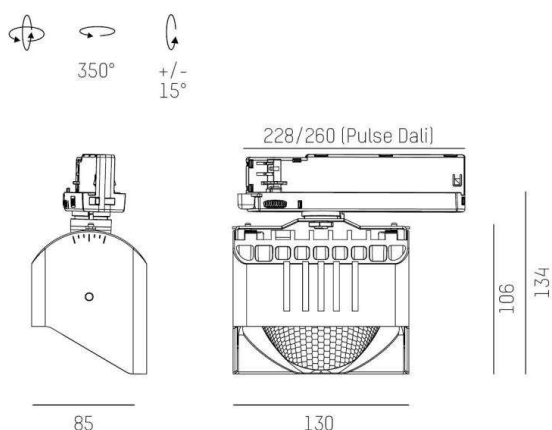

ARTIS MATRIX

704-121030147050v1

ARTIS 1 MATRIX FLOOR TRACK SPOT POUR RAIL AVEC ADAPTATEUR 3 PHASES en aluminium, blanc, RAL 9016, réflecteur haute efficacité, métallisé sous vide, en plastique angle de rayonnement asymétrique, émission direct, rotatif sur 350°, pivotant sur 30°, avec driver, max. 1050mA, gradation: non dimmable, adaptateur/patère blanc, IP20 possibilité d'ajouter le Light Guider pour l'éclairage du 3ème niveau et matrice de sol réglable électriquement sur 3 niveaux

ILLUSTRATION

COURBE PHOTOMÉTRIQUE

DONNÉES TECHNIQUES

Puissance système [W]	40
Source lumineuse	LED
Flux lumineux [lm]	4520
Intensité courant sec. [mA]	1050
Température de couleur [K]	3500K
IRC	PREMIUM>90
Optique	réflecteur métallisé sous vide en plastique
Driver	avec driver
Gradation	non dimmable
Emission de lumière	direct
Angle de rayonnement [°]	asymétrisch
Tension [V]	220-240V 50/60Hz
Matériel	aluminium
Longueur [mm]	224
Largeur [mm]	85
Hauteur [mm]	134
Indice de protection (IP)	IP20
Classe de protection	classe de protection I
Poids net [kg]	0,87
Couleur luminaire	blanc
RAL	9016
Couleur adaptateur/patère	blanc
N° EAN	9010870354364
Durée de vie [h]	L80 B10 50 000
Cl. d'efficacité énergétique	E
Nbre luminaires B16A	50