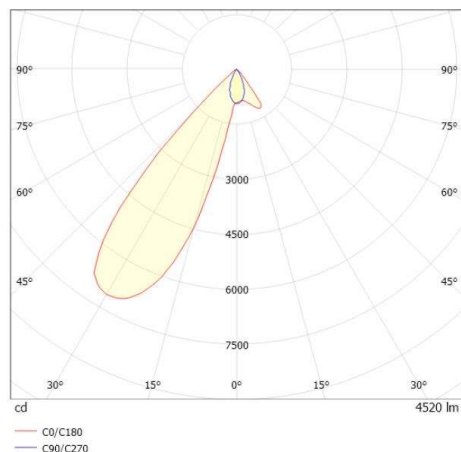

ARTIS MATRIX

704-121030147060v1

ARTIS 1 MATRIX FLOOR TRACK SPOT POUR RAIL AVEC ADAPTATEUR 3 PHASES en aluminium, noir, RAL 9005, réflecteur haute efficacité, métallisé sous vide, en plastique angle de rayonnement asymétrique, émission direct, rotatif sur 350°, pivotant sur 30°, avec driver, max. 1050mA, gradation: non dimmable, adaptateur/patère noir, IP20 possibilité d'ajouter le Light Guider pour l'éclairage du 3ème niveau et matrice de sol réglable électriquement sur 3 niveaux

ILLUSTRATION

DONNÉES TECHNIQUES

Puissance système [W]	40
Source lumineuse	LED
Flux lumineux [lm]	4520
Intensité courant sec. [mA]	1050
Température de couleur [K]	3500K
IRC	PREMIUM>90
Optique	réflecteur métallisé sous vide en plastique
Driver	avec driver
Gradation	non dimmable
Emission de lumière	direct
Angle de rayonnement [°]	asymétrisch
Tension [V]	220-240V 50/60Hz
Matériel	aluminium
Longueur [mm]	224
Largeur [mm]	85
Hauteur [mm]	134
Indice de protection (IP)	IP20
Classe de protection	classe de protection I
Poids net [kg]	0,87
Couleur luminaire	noir
RAL	9005
Couleur adaptateur/patère	noir
N° EAN	9010870354388
Durée de vie [h]	L80 B10 50 000
Cl. d'efficacité énergétique	E
Nbre luminaires B16A	50

COURBE PHOTOMÉTRIQUE

Les valeurs indiquées sont des valeurs assignées. La puissance et le flux lumineux sous soumis à une tolérance d'environ 10 %. Tolérance de la température de couleur : +/- 150 K. Sauf indication contraire, les valeurs s'appliquent à une température ambiante de 25 °C.