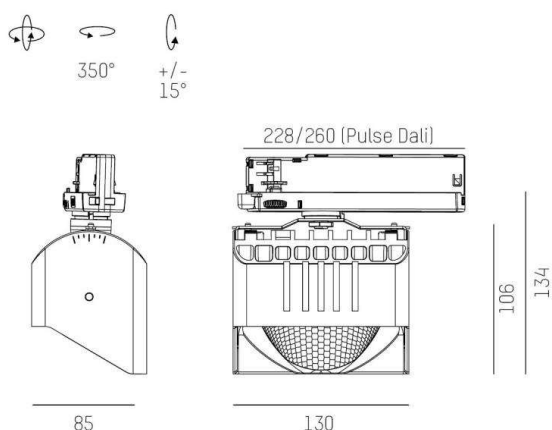

ARTIS MATRIX

704-121030147060v1

ARTIS 1 MATRIX FLOOR TRACK SPOT POUR RAIL AVEC ADAPTATEUR 3 PHASES en aluminium, noir, RAL 9005, réflecteur haute efficacité, métallisé sous vide, en plastique angle de rayonnement asymétrique, émission direct, rotatif sur 350°, pivotant sur 30°, avec driver, max. 1050mA, gradation: non dimmable, adaptateur/patère noir, IP20 possibilité d'ajouter le Light Guider pour l'éclairage du 3ème niveau et matrice de sol réglable électriquement sur 3 niveaux

ILLUSTRATION

DONNÉES TECHNIQUES

Puissance système [W]	40
Source lumineuse	LED
Flux lumineux [lm]	4520
Intensité courant sec. [mA]	1050
Température de couleur [K]	3500K
IRC	PREMIUM>90
Optique	réflecteur métallisé sous vide en plastique
Driver	avec driver
Gradation	non dimmable
Emission de lumière	direct
Angle de rayonnement [°]	asymétrisch
Tension [V]	220-240V 50/60Hz
Matériel	aluminium
Longueur [mm]	224
Largeur [mm]	85
Hauteur [mm]	134
Indice de protection (IP)	IP20
Classe de protection	classe de protection I
Poids net [kg]	0,87
Couleur luminaire	noir
RAL	9005
Couleur adaptateur/patère	noir
N° EAN	9010870354388
Durée de vie [h]	L80 B10 50 000
Cl. d'efficacité énergétique	E
Nbre luminaires B16A	50

COURBE PHOTOMÉTRIQUE

Les valeurs indiquées sont des valeurs assignées. La puissance et le flux lumineux sous soumis à une tolérance d'environ 10 %. Tolérance de la température de couleur : +/- 150 K. Sauf indication contraire, les valeurs s'appliquent à une température ambiante de 25 °C.