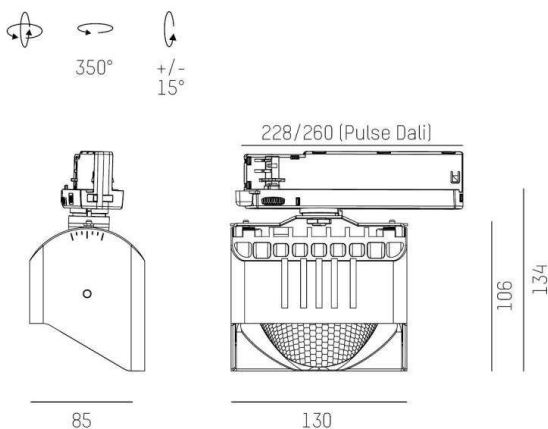

ARTIS MATRIX

704-121030183050v1

ARTIS 1 MATRIX FLOOR TRACK SCHIENENSTRAHLER MIT 3-PH ADAPTER aus Aluminium, weiß, ähnlich RAL 9016, hocheffizienter, vakuumbedampfter Reflektor aus Kunststoff Ausstrahlwinkel asymmetrisch, Lichtaustritt direkt, drehbar 350°, schwenkbar 30°, mit Betriebsgerät, max. 800mA, Dimmbarkeit: nicht dimmbar, Adapter/Baldachin weiß, IP20, Mit der Möglichkeit zur Anbringung des Lightguiders für die Beleuchtung der 3. Ebene und 3stufig elektrisch einstellbarer Bodenmatrix

SKIZZE

TECHNISCHE DETAILS

Systemleistung [W]	32
Leuchtmittel	LED
Lichtstrom [lm]	3790
Strom Sek. [mA]	800
Lichtfarbe [K]	2700K
CRI	HE>90
Optik	vakuumbedampfter Reflektor aus Kunststoff
Designer	INHOUSE
Betriebsgerät	mit Betriebsgerät
Dimmbarkeit	nicht dimmbar
Lichtaustritt	direkt
Ausstrahlwinkel [°]	asymmetrisch
Spannung [V]	220-240V 50/60Hz
Material	Aluminium
Länge [mm]	224
Breite [mm]	85
Höhe [mm]	134
Schutzart [IP]	IP20
Schutzklasse	Schutzklasse I
Nettogewicht [kg]	0,87
Farbe Leuchte	weiß
RAL	9016
Farbe Adapter/Baldachin	weiß
EAN-Nummer	9010870316751
Lebensdauer [h]	L80 B10 50 000
Energieeffizienzkl.	D
Anz Leuchten B16A	36

LICHTVERTEILUNGSKURVE

Die Werte sind Bemessungswerte. Leistung und Lichtstrom unterliegen initial einer Toleranz von +/- 10%. Toleranz der Farbtemperatur: +/- 150 K. Die Werte gelten wenn nicht anders angegeben für eine Umgebungstemperatur von 25°C.