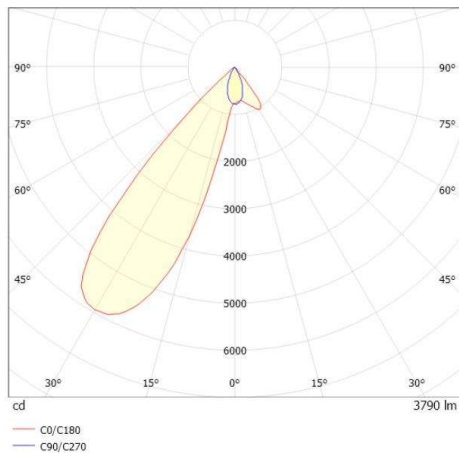

ARTIS MATRIX

704-121030183050v1

ARTIS 1 MATRIX FLOOR TRACK SCHIENENSTRAHLER MIT 3-PH ADAPTER aus Aluminium, weiß, ähnlich RAL 9016, hocheffizienter, vakuumbedampfter Reflektor aus Kunststoff Ausstrahlwinkel asymmetrisch, Lichtaustritt direkt, drehbar 350°, schwenkbar 30°, mit Betriebsgerät, max. 800mA, Dimmbarkeit: nicht dimmbar, Adapter/Baldachin weiß, IP20, Mit der Möglichkeit zur Anbringung des Lightguiders für die Beleuchtung der 3. Ebene und 3stufig elektrisch einstellbarer Bodenmatrix

SKIZZE

TECHNISCHE DETAILS

Systemleistung [W]	32
Leuchtmittel	LED
Lichtstrom [lm]	3790
Strom Sek. [mA]	800
Lichtfarbe [K]	2700K
CRI	HE>90
Optik	vakuumbedampfter Reflektor aus Kunststoff
Designer	INHOUSE
Betriebsgerät	mit Betriebsgerät
Dimmbarkeit	nicht dimmbar
Lichtaustritt	direkt
Ausstrahlwinkel [°]	asymmetrisch
Spannung [V]	220-240V 50/60Hz
Material	Aluminium
Länge [mm]	224
Breite [mm]	85
Höhe [mm]	134
Schutzart [IP]	IP20
Schutzklasse	Schutzklasse I
Nettogewicht [kg]	0,87
Farbe Leuchte	weiß
RAL	9016
Farbe Adapter/Baldachin	weiß
EAN-Nummer	9010870316751
Lebensdauer [h]	L80 B10 50 000
Energieeffizienzkl.	D
Anz Leuchten B16A	36

LICHTVERTEILUNGSKURVE

Die Werte sind Bemessungswerte. Leistung und Lichtstrom unterliegen initial einer Toleranz von +/- 10%. Toleranz der Farbtemperatur: +/- 150 K. Die Werte gelten wenn nicht anders angegeben für eine Umgebungstemperatur von 25°C.