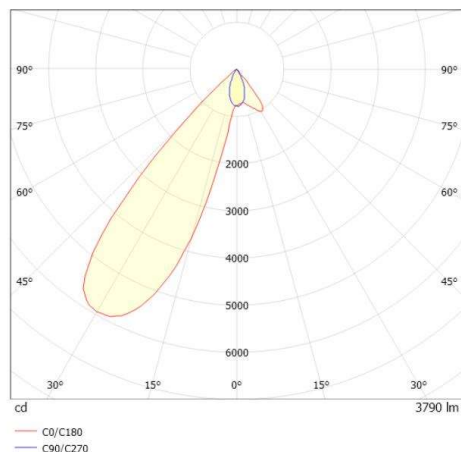

ARTIS MATRIX

704-121030183050v1

ARTIS 1 MATRIX FLOOR TRACK SPOT POUR RAIL AVEC ADAPTATEUR 3 PHASES en aluminium, blanc, RAL 9016, réflecteur haute efficacité, métallisé sous vide, en plastique angle de rayonnement asymétrique, émission direct, rotatif sur 350°, pivotant sur 30°, avec driver, max. 800mA, gradation: non dimmable, adaptateur/patère blanc, IP20 possibilité d'ajouter le Light Guider pour l'éclairage du 3ème niveau et matrice de sol réglable électriquement sur 3 niveaux

ILLUSTRATION

DONNÉES TECHNIQUES

Puissance système [W]	32
Source lumineuse	LED
Flux lumineux [lm]	3790
Intensité courant sec. [mA]	800
Température de couleur [K]	2700K
IRC	HE>90
Optique	réflecteur métallisé sous vide en plastique
Driver	avec driver
Gradation	non dimmable
Emission de lumière	direct
Angle de rayonnement [°]	asymétrisch
Tension [V]	220-240V 50/60Hz
Matériel	aluminium
Longueur [mm]	224
Largeur [mm]	85
Hauteur [mm]	134
Indice de protection (IP)	IP20
Classe de protection	classe de protection I
Poids net [kg]	0,87
Couleur luminaire	blanc
RAL	9016
Couleur adaptateur/patère	blanc
N° EAN	9010870316751
Durée de vie [h]	L80 B10 50 000
Cl. d'efficacité énergétique	D
Nbre luminaires B16A	36

COURBE PHOTOMÉTRIQUE

Les valeurs indiquées sont des valeurs assignées. La puissance et le flux lumineux sous soumis à une tolérance d'environ 10 %. Tolérance de la température de couleur : +/- 150 K. Sauf indication contraire, les valeurs s'appliquent à une température ambiante de 25 °C.