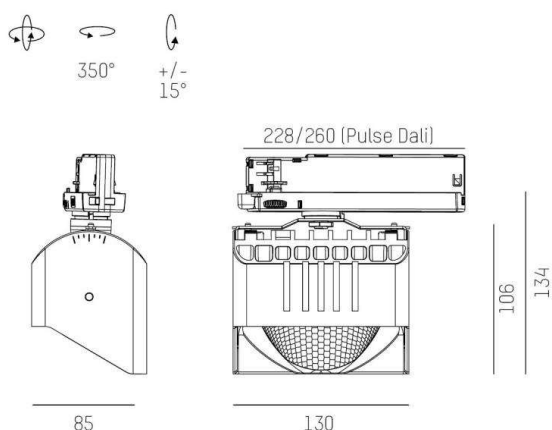

ARTIS MATRIX

704-121030183050v1

ARTIS 1 MATRIX FLOOR TRACK SPOT POUR RAIL AVEC ADAPTATEUR 3 PHASES en aluminium, blanc, RAL 9016, réflecteur haute efficacité, métallisé sous vide, en plastique angle de rayonnement asymétrique, émission direct, rotatif sur 350°, pivotant sur 30°, avec driver, max. 800mA, gradation: non dimmable, adaptateur/patère blanc, IP20 possibilité d'ajouter le Light Guider pour l'éclairage du 3ème niveau et matrice de sol réglable électriquement sur 3 niveaux

ILLUSTRATION

DONNÉES TECHNIQUES

Puissance système [W]	32
Source lumineuse	LED
Flux lumineux [lm]	3790
Intensité courant sec. [mA]	800
Température de couleur [K]	2700K
IRC	HE>90
Optique	réflecteur métallisé sous vide en plastique
Driver	avec driver
Gradation	non dimmable
Emission de lumière	direct
Angle de rayonnement [°]	asymétrisch
Tension [V]	220-240V 50/60Hz
Matériel	aluminium
Longueur [mm]	224
Largeur [mm]	85
Hauteur [mm]	134
Indice de protection (IP)	IP20
Classe de protection	classe de protection I
Poids net [kg]	0,87
Couleur luminaire	blanc
RAL	9016
Couleur adaptateur/patère	blanc
N° EAN	9010870316751
Durée de vie [h]	L80 B10 50 000
Cl. d'efficacité énergétique	D
Nbre luminaires B16A	36

COURBE PHOTOMÉTRIQUE

Les valeurs indiquées sont des valeurs assignées. La puissance et le flux lumineux sous soumis à une tolérance d'environ 10 %. Tolérance de la température de couleur : +/- 150 K. Sauf indication contraire, les valeurs s'appliquent à une température ambiante de 25 °C.