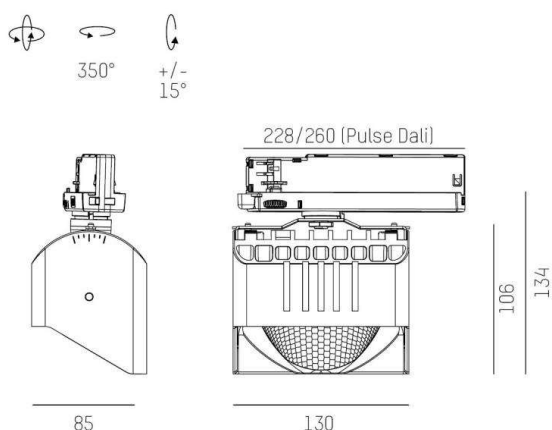

ARTIS MATRIX

704-121030183060v1

ARTIS 1 MATRIX FLOOR TRACK SPOT POUR RAIL AVEC ADAPTATEUR 3 PHASES en aluminium, noir, RAL 9005, réflecteur haute efficacité, métallisé sous vide, en plastique angle de rayonnement asymétrique, émission direct, rotatif sur 350°, pivotant sur 30°, avec driver, max. 800mA, gradation: non dimmable, adaptateur/patère noir, IP20 possibilité d'ajouter le Light Guider pour l'éclairage du 3ème niveau et matrice de sol réglable électriquement sur 3 niveaux

ILLUSTRATION

COURBE PHOTOMÉTRIQUE

DONNÉES TECHNIQUES

Puissance système [W]	32
Source lumineuse	LED
Flux lumineux [lm]	3790
Intensité courant sec. [mA]	800
Température de couleur [K]	2700K
IRC	HE>90
Optique	réflecteur métallisé sous vide en plastique
Driver	avec driver
Gradation	non dimmable
Emission de lumière	direct
Angle de rayonnement [°]	asymétrique
Tension [V]	220-240V 50/60Hz
Matériel	aluminium
Longueur [mm]	224
Largeur [mm]	85
Hauteur [mm]	134
Indice de protection (IP)	IP20
Classe de protection	classe de protection I
Poids net [kg]	0,87
Couleur luminaire	noir
RAL	9005
Couleur adaptateur/patère	noir
N° EAN	9010870316775
Durée de vie [h]	L80 B10 50 000
Cl. d'efficacité énergétique	D
Nbre luminaires B16A	36