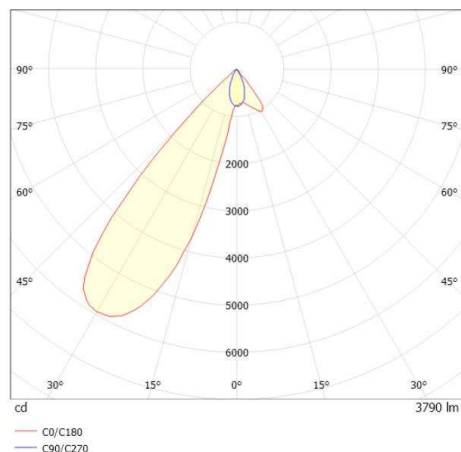

ARTIS MATRIX

704-121030183060v1

ARTIS 1 MATRIX FLOOR TRACK SPOT POUR RAIL AVEC ADAPTATEUR 3 PHASES en aluminium, noir, RAL 9005, réflecteur haute efficacité, métallisé sous vide, en plastique angle de rayonnement asymétrique, émission direct, rotatif sur 350°, pivotant sur 30°, avec driver, max. 800mA, gradation: non dimmable, adaptateur/patère noir, IP20 possibilité d'ajouter le Light Guider pour l'éclairage du 3ème niveau et matrice de sol réglable électriquement sur 3 niveaux

ILLUSTRATION

COURBE PHOTOMÉTRIQUE

DONNÉES TECHNIQUES

Puissance système [W]	32
Source lumineuse	LED
Flux lumineux [lm]	3790
Intensité courant sec. [mA]	800
Température de couleur [K]	2700K
IRC	HE>90
Optique	réflecteur métallisé sous vide en plastique
Driver	avec driver
Gradation	non dimmable
Emission de lumière	direct
Angle de rayonnement [°]	asymétrique
Tension [V]	220-240V 50/60Hz
Matériel	aluminium
Longueur [mm]	224
Largeur [mm]	85
Hauteur [mm]	134
Indice de protection (IP)	IP20
Classe de protection	classe de protection I
Poids net [kg]	0,87
Couleur luminaire	noir
RAL	9005
Couleur adaptateur/patère	noir
N° EAN	9010870316775
Durée de vie [h]	L80 B10 50 000
Cl. d'efficacité énergétique	D
Nbre luminaires B16A	36