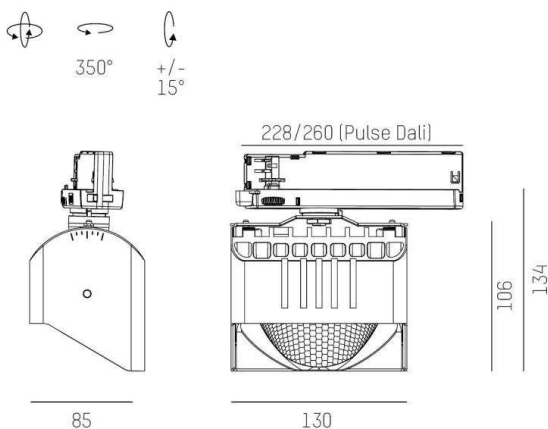

ARTIS MATRIX

704-121030184050v1

ARTIS 1 MATRIX FLOOR TRACK SCHIENENSTRAHLER MIT 3-PH ADAPTER aus Aluminium, weiß, ähnlich RAL 9016, hocheffizienter, vakuumbedampfter Reflektor aus Kunststoff Ausstrahlwinkel asymmetrisch, Lichtaustritt direkt, drehbar 350°, schwenkbar 30°, mit Betriebsgerät, max. 800mA, Dimmbarkeit: nicht dimmbar, Adapter/Baldachin weiß, IP20, Mit der Möglichkeit zur Anbringung des Lightguiders für die Beleuchtung der 3. Ebene und 3stufig elektrisch einstellbarer Bodenmatrix

SKIZZE

TECHNISCHE DETAILS

Systemleistung [W]	32
Leuchtmittel	LED
Lichtstrom [lm]	4250
Strom Sek. [mA]	800
Lichtfarbe [K]	4000K
CRI	HE>90
Optik	vakuumbedampfter Reflektor aus Kunststoff
Designer	INHOUSE
Betriebsgerät	mit Betriebsgerät
Dimmbarkeit	nicht dimmbar
Lichtaustritt	direkt
Ausstrahlwinkel [°]	asymmetrisch
Spannung [V]	220-240V 50/60Hz
Material	Aluminium
Länge [mm]	224
Breite [mm]	85
Höhe [mm]	134
Schutzart [IP]	IP20
Schutzklasse	Schutzklasse I
Nettogewicht [kg]	0,87
Farbe Leuchte	weiß
RAL	9016
Farbe Adapter/Baldachin	weiß
EAN-Nummer	9010870316713
Lebensdauer [h]	L80 B10 50 000
Energieeffizienzkl.	D
Anz Leuchten B16A	36

LICHTVERTEILUNGSKURVE

Die Werte sind Bemessungswerte. Leistung und Lichtstrom unterliegen initial einer Toleranz von +/- 10%. Toleranz der Farbtemperatur: +/- 150 K. Die Werte gelten wenn nicht anders angegeben für eine Umgebungstemperatur von 25°C.