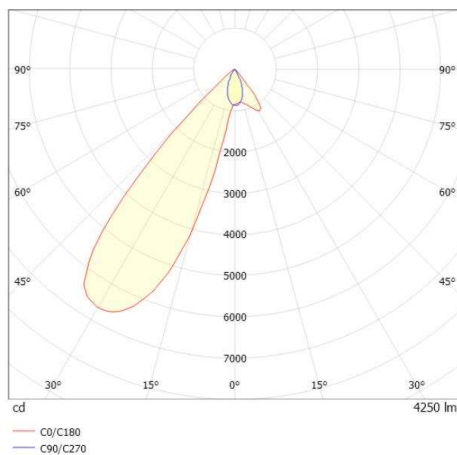

ARTIS MATRIX

704-121030184050v1

ARTIS 1 MATRIX FLOOR TRACK SCHIENENSTRAHLER MIT 3-PH ADAPTER aus Aluminium, weiß, ähnlich RAL 9016, hocheffizienter, vakuumbedampfter Reflektor aus Kunststoff Ausstrahlwinkel asymmetrisch, Lichtaustritt direkt, drehbar 350°, schwenkbar 30°, mit Betriebsgerät, max. 800mA, Dimmbarkeit: nicht dimmbar, Adapter/Baldachin weiß, IP20, Mit der Möglichkeit zur Anbringung des Lightguiders für die Beleuchtung der 3. Ebene und 3stufig elektrisch einstellbarer Bodenmatrix

SKIZZE

TECHNISCHE DETAILS

Systemleistung [W]	32
Leuchtmittel	LED
Lichtstrom [lm]	4250
Strom Sek. [mA]	800
Lichtfarbe [K]	4000K
CRI	HE>90
Optik	vakuumbedampfter Reflektor aus Kunststoff
Designer	INHOUSE
Betriebsgerät	mit Betriebsgerät
Dimmbarkeit	nicht dimmbar
Lichtaustritt	direkt
Ausstrahlwinkel [°]	asymmetrisch
Spannung [V]	220-240V 50/60Hz
Material	Aluminium
Länge [mm]	224
Breite [mm]	85
Höhe [mm]	134
Schutzart [IP]	IP20
Schutzklasse	Schutzklasse I
Nettogewicht [kg]	0,87
Farbe Leuchte	weiß
RAL	9016
Farbe Adapter/Baldachin	weiß
EAN-Nummer	9010870316713
Lebensdauer [h]	L80 B10 50 000
Energieeffizienzkl.	D
Anz Leuchten B16A	36

LICHTVERTEILUNGSKURVE

Die Werte sind Bemessungswerte. Leistung und Lichtstrom unterliegen initial einer Toleranz von +/- 10%. Toleranz der Farbtemperatur: +/- 150 K. Die Werte gelten wenn nicht anders angegeben für eine Umgebungstemperatur von 25°C.