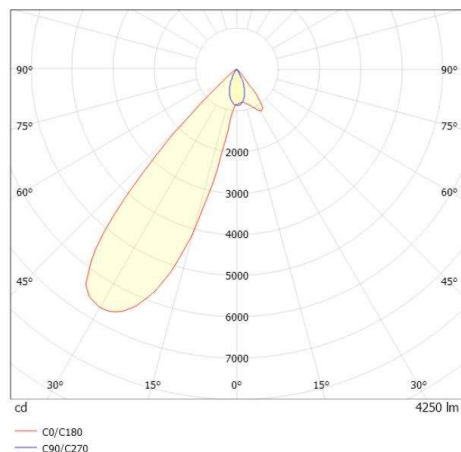

ARTIS MATRIX

704-12103018405pv1

ARTIS 1 MATRIX FLOOR TRACK SPOT POUR RAIL AVEC ADAPTATEUR 3 PHASES en aluminium, blanc, RAL 9016, réflecteur haute efficacité, métallisé sous vide, en plastique angle de rayonnement asymétrique, émission direct, rotatif sur 350°, pivotant sur 30°, avec driver, max. 800mA, gradation: Pulse-DALI, adaptateur/patère blanc, IP20 possibilité d'ajouter le Light Guider pour l'éclairage du 3ème niveau et matrice de sol réglable électriquement sur 3 niveaux

ILLUSTRATION

DONNÉES TECHNIQUES

Puissance système [W]	32
Source lumineuse	LED
Flux lumineux [lm]	4250
Intensité courant sec. [mA]	800
Température de couleur [K]	4000K
IRC	HE>90
Optique	réflecteur métallisé sous vide en plastique
Driver	avec driver
Emission de lumière	direct
Angle de rayonnement [°]	asymétrisch
Tension [V]	220-240V 50/60Hz
Matériel	aluminium
Longueur [mm]	260
Largeur [mm]	85
Hauteur [mm]	134
Indice de protection [IP]	IP20
Classe de protection	classe de protection I
Poids net [kg]	0,91
Couleur luminaire	blanc
RAL	9016
Couleur adaptateur/patère	blanc
N° EAN	9010870316706
Durée de vie [h]	L80 B10 50 000
Cl. d'efficacité énergétique	D
Nbre luminaires B16A	50

COURBE PHOTOMÉTRIQUE

Les valeurs indiquées sont des valeurs assignées. La puissance et le flux lumineux sous soumis à une tolérance d'environ 10 %. Tolérance de la température de couleur : +/- 150 K. Sauf indication contraire, les valeurs s'appliquent à une température ambiante de 25 °C.