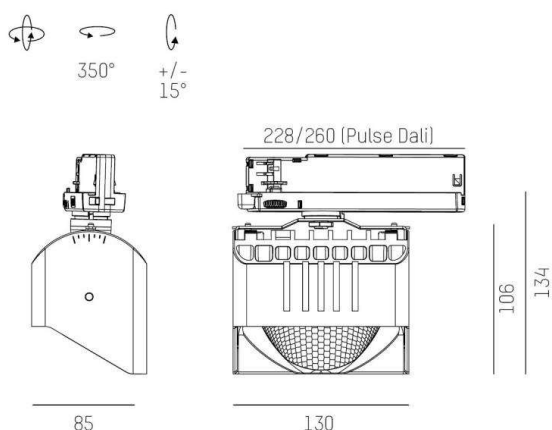

ARTIS MATRIX

704-12103018405pv1

ARTIS 1 MATRIX FLOOR TRACK SPOT POUR RAIL AVEC ADAPTATEUR 3 PHASES en aluminium, blanc, RAL 9016, réflecteur haute efficacité, métallisé sous vide, en plastique angle de rayonnement asymétrique, émission direct, rotatif sur 350°, pivotant sur 30°, avec driver, max. 800mA, gradation: Pulse-DALI, adaptateur/patère blanc, IP20 possibilité d'ajouter le Light Guider pour l'éclairage du 3ème niveau et matrice de sol réglable électriquement sur 3 niveaux

ILLUSTRATION

DONNÉES TECHNIQUES

Puissance système [W]	32
Source lumineuse	LED
Flux lumineux [lm]	4250
Intensité courant sec. [mA]	800
Température de couleur [K]	4000K
IRC	HE>90
Optique	réflecteur métallisé sous vide en plastique
Driver	avec driver
Emission de lumière	direct
Angle de rayonnement [°]	asymétrisch
Tension [V]	220-240V 50/60Hz
Matériel	aluminium
Longueur [mm]	260
Largeur [mm]	85
Hauteur [mm]	134
Indice de protection [IP]	IP20
Classe de protection	classe de protection I
Poids net [kg]	0,91
Couleur luminaire	blanc
RAL	9016
Couleur adaptateur/patère	blanc
N° EAN	9010870316706
Durée de vie [h]	L80 B10 50 000
Cl. d'efficacité énergétique	D
Nbre luminaires B16A	50

COURBE PHOTOMÉTRIQUE

Les valeurs indiquées sont des valeurs assignées. La puissance et le flux lumineux sous soumis à une tolérance d'environ 10 %. Tolérance de la température de couleur : +/- 150 K. Sauf indication contraire, les valeurs s'appliquent à une température ambiante de 25 °C.