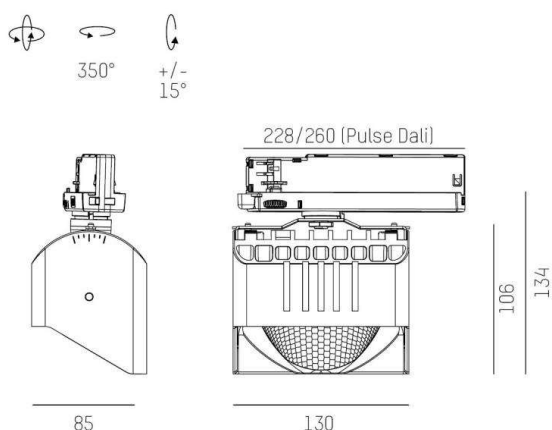

ARTIS MATRIX

704-121030184060v1

ARTIS 1 MATRIX FLOOR TRACK SPOT POUR RAIL AVEC ADAPTATEUR 3 PHASES en aluminium, noir, RAL 9005, réflecteur haute efficacité, métallisé sous vide, en plastique angle de rayonnement asymétrique, émission direct, rotatif sur 350°, pivotant sur 30°, avec driver, max. 800mA, gradation: non dimmable, adaptateur/patère noir, IP20 possibilité d'ajouter le Light Guider pour l'éclairage du 3ème niveau et matrice de sol réglable électriquement sur 3 niveaux

ILLUSTRATION

DONNÉES TECHNIQUES

Puissance système [W]	32
Source lumineuse	LED
Flux lumineux [lm]	4250
Intensité courant sec. [mA]	800
Température de couleur [K]	4000K
IRC	HE>90
Optique	réflecteur métallisé sous vide en plastique
Driver	avec driver
Gradation	non dimmable
Emission de lumière	direct
Angle de rayonnement [°]	asymétrisch
Tension [V]	220-240V 50/60Hz
Matériel	aluminium
Longueur [mm]	224
Largeur [mm]	85
Hauteur [mm]	134
Indice de protection (IP)	IP20
Classe de protection	classe de protection I
Poids net [kg]	0,87
Couleur luminaire	noir
RAL	9005
Couleur adaptateur/patère	noir
N° EAN	9010870316737
Durée de vie [h]	L80 B10 50 000
Cl. d'efficacité énergétique	D
Nbre luminaires B16A	36

COURBE PHOTOMÉTRIQUE

Les valeurs indiquées sont des valeurs assignées. La puissance et le flux lumineux sous soumis à une tolérance d'environ 10 %. Tolérance de la température de couleur : +/- 150 K. Sauf indication contraire, les valeurs s'appliquent à une température ambiante de 25 °C.