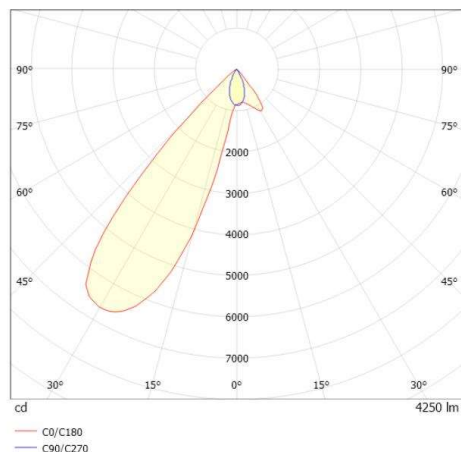

ARTIS MATRIX

704-121030184060v1

ARTIS 1 MATRIX FLOOR TRACK SPOT POUR RAIL AVEC ADAPTATEUR 3 PHASES en aluminium, noir, RAL 9005, réflecteur haute efficacité, métallisé sous vide, en plastique angle de rayonnement asymétrique, émission direct, rotatif sur 350°, pivotant sur 30°, avec driver, max. 800mA, gradation: non dimmable, adaptateur/patère noir, IP20 possibilité d'ajouter le Light Guider pour l'éclairage du 3ème niveau et matrice de sol réglable électriquement sur 3 niveaux

ILLUSTRATION

DONNÉES TECHNIQUES

Puissance système [W]	32
Source lumineuse	LED
Flux lumineux [lm]	4250
Intensité courant sec. [mA]	800
Température de couleur [K]	4000K
IRC	HE>90
Optique	réflecteur métallisé sous vide en plastique
Driver	avec driver
Gradation	non dimmable
Emission de lumière	direct
Angle de rayonnement [°]	asymétrisch
Tension [V]	220-240V 50/60Hz
Matériel	aluminium
Longueur [mm]	224
Largeur [mm]	85
Hauteur [mm]	134
Indice de protection (IP)	IP20
Classe de protection	classe de protection I
Poids net [kg]	0,87
Couleur luminaire	noir
RAL	9005
Couleur adaptateur/patère	noir
N° EAN	9010870316737
Durée de vie [h]	L80 B10 50 000
Cl. d'efficacité énergétique	D
Nbre luminaires B16A	36

COURBE PHOTOMÉTRIQUE

Les valeurs indiquées sont des valeurs assignées. La puissance et le flux lumineux sous soumis à une tolérance d'environ 10 %. Tolérance de la température de couleur : +/- 150 K. Sauf indication contraire, les valeurs s'appliquent à une température ambiante de 25 °C.