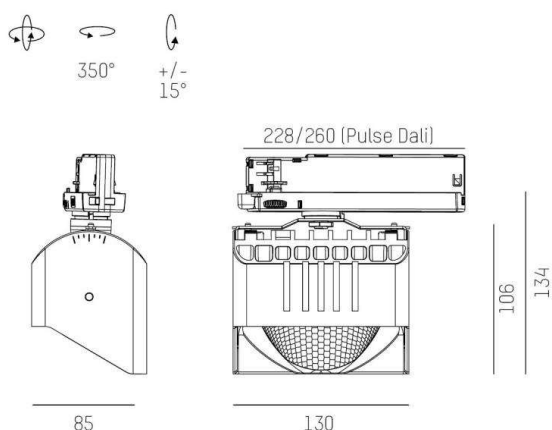

ARTIS MATRIX

704-121030187050v1

ARTIS 1 MATRIX FLOOR TRACK SPOT POUR RAIL AVEC ADAPTATEUR 3 PHASES en aluminium, blanc, RAL 9016, réflecteur haute efficacité, métallisé sous vide, en plastique angle de rayonnement asymétrique, émission direct, rotatif sur 350°, pivotant sur 30°, avec driver, max. 800mA, gradation: non dimmable, adaptateur/patère blanc, IP20 possibilité d'ajouter le Light Guider pour l'éclairage du 3ème niveau et matrice de sol réglable électriquement sur 3 niveaux

ILLUSTRATION

DONNÉES TECHNIQUES

Puissance système [W]	32
Source lumineuse	LED
Flux lumineux [lm]	4000
Intensité courant sec. [mA]	800
Température de couleur [K]	3500K
IRC	HE>90
Optique	réflecteur métallisé sous vide en plastique
Driver	avec driver
Gradation	non dimmable
Emission de lumière	direct
Angle de rayonnement [°]	asymétrisch
Tension [V]	220-240V 50/60Hz
Matériel	aluminium
Longueur [mm]	224
Largeur [mm]	85
Hauteur [mm]	134
Indice de protection (IP)	IP20
Classe de protection	classe de protection I
Poids net [kg]	0,87
Couleur luminaire	blanc
RAL	9016
Couleur adaptateur/patère	blanc
N° EAN	9010870355040
Durée de vie [h]	L80 B10 50 000
Cl. d'efficacité énergétique	D
Nbre luminaires B16A	36

COURBE PHOTOMÉTRIQUE

Les valeurs indiquées sont des valeurs assignées. La puissance et le flux lumineux sous soumis à une tolérance d'environ 10 %. Tolérance de la température de couleur : +/- 150 K. Sauf indication contraire, les valeurs s'appliquent à une température ambiante de 25 °C.