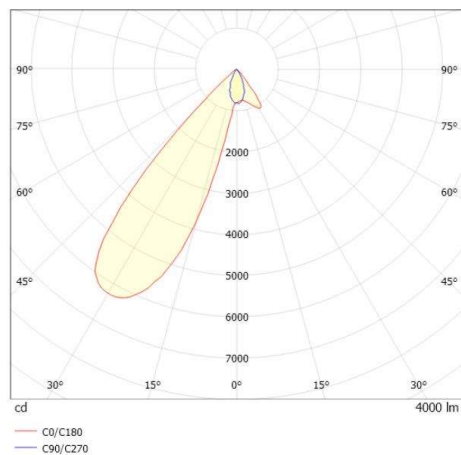

ARTIS MATRIX

704-121030187050v1

ARTIS 1 MATRIX FLOOR TRACK SPOT POUR RAIL AVEC ADAPTATEUR 3 PHASES en aluminium, blanc, RAL 9016, réflecteur haute efficacité, métallisé sous vide, en plastique angle de rayonnement asymétrique, émission direct, rotatif sur 350°, pivotant sur 30°, avec driver, max. 800mA, gradation: non dimmable, adaptateur/patère blanc, IP20 possibilité d'ajouter le Light Guider pour l'éclairage du 3ème niveau et matrice de sol réglable électriquement sur 3 niveaux

ILLUSTRATION

DONNÉES TECHNIQUES

Puissance système [W]	32
Source lumineuse	LED
Flux lumineux [lm]	4000
Intensité courant sec. [mA]	800
Température de couleur [K]	3500K
IRC	HE>90
Optique	réflecteur métallisé sous vide en plastique
Driver	avec driver
Gradation	non dimmable
Emission de lumière	direct
Angle de rayonnement [°]	asymétrisch
Tension [V]	220-240V 50/60Hz
Matériel	aluminium
Longueur [mm]	224
Largeur [mm]	85
Hauteur [mm]	134
Indice de protection (IP)	IP20
Classe de protection	classe de protection I
Poids net [kg]	0,87
Couleur luminaire	blanc
RAL	9016
Couleur adaptateur/patère	blanc
N° EAN	9010870355040
Durée de vie [h]	L80 B10 50 000
Cl. d'efficacité énergétique	D
Nbre luminaires B16A	36

COURBE PHOTOMÉTRIQUE

Les valeurs indiquées sont des valeurs assignées. La puissance et le flux lumineux sous soumis à une tolérance d'environ 10 %. Tolérance de la température de couleur : +/- 150 K. Sauf indication contraire, les valeurs s'appliquent à une température ambiante de 25 °C.