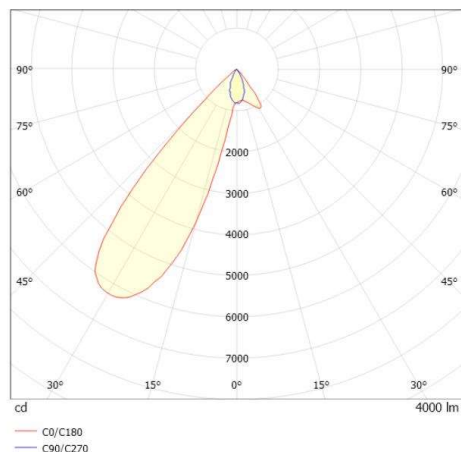

ARTIS MATRIX

704-12103018706pv1

ARTIS 1 MATRIX FLOOR TRACK SPOT POUR RAIL AVEC ADAPTATEUR 3 PHASES en aluminium, noir, RAL 9005, réflecteur haute efficacité, métallisé sous vide, en plastique angle de rayonnement asymétrique, émission direct, rotatif sur 350°, pivotant sur 30°, avec driver, max. 800mA, gradation: Pulse-DALI, adaptateur/patère noir, IP20 possibilité d'ajouter le Light Guider pour l'éclairage du 3ème niveau et matrice de sol réglable électriquement sur 3 niveaux

ILLUSTRATION

DONNÉES TECHNIQUES

Puissance système [W]	32
Source lumineuse	LED
Flux lumineux [lm]	4000
Intensité courant sec. [mA]	800
Température de couleur [K]	3500K
IRC	HE>90
Optique	réflecteur métallisé sous vide en plastique
Driver	avec driver
Emission de lumière	direct
Angle de rayonnement [°]	asymétrisch
Tension [V]	220-240V 50/60Hz
Matériel	aluminium
Longueur [mm]	260
Largeur [mm]	85
Hauteur [mm]	134
Indice de protection [IP]	IP20
Classe de protection	classe de protection I
Poids net [kg]	0,92
Couleur luminaire	noir
RAL	9005
Couleur adaptateur/patère	noir
N° EAN	9010870355057
Durée de vie [h]	L80 B10 50 000
Cl. d'efficacité énergétique	D
Nbre luminaires B16A	50

COURBE PHOTOMÉTRIQUE

Les valeurs indiquées sont des valeurs assignées. La puissance et le flux lumineux sous soumis à une tolérance d'environ 10 %. Tolérance de la température de couleur : +/- 150 K. Sauf indication contraire, les valeurs s'appliquent à une température ambiante de 25 °C.