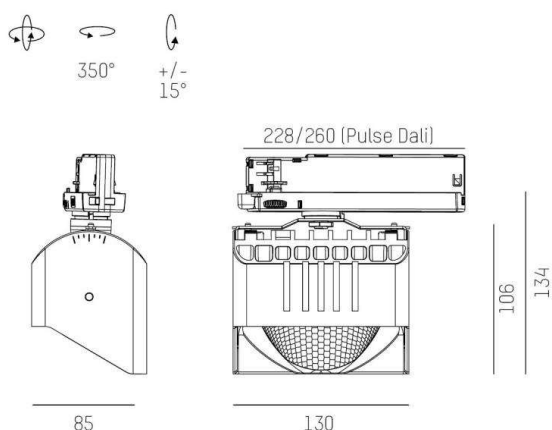

ARTIS MATRIX

704-12103018706pv1

ARTIS 1 MATRIX FLOOR TRACK SPOT POUR RAIL AVEC ADAPTATEUR 3 PHASES en aluminium, noir, RAL 9005, réflecteur haute efficacité, métallisé sous vide, en plastique angle de rayonnement asymétrique, émission direct, rotatif sur 350°, pivotant sur 30°, avec driver, max. 800mA, gradation: Pulse-DALI, adaptateur/patère noir, IP20 possibilité d'ajouter le Light Guider pour l'éclairage du 3ème niveau et matrice de sol réglable électriquement sur 3 niveaux

ILLUSTRATION

DONNÉES TECHNIQUES

Puissance système [W]	32
Source lumineuse	LED
Flux lumineux [lm]	4000
Intensité courant sec. [mA]	800
Température de couleur [K]	3500K
IRC	HE>90
Optique	réflecteur métallisé sous vide en plastique
Driver	avec driver
Emission de lumière	direct
Angle de rayonnement [°]	asymétrisch
Tension [V]	220-240V 50/60Hz
Matériel	aluminium
Longueur [mm]	260
Largeur [mm]	85
Hauteur [mm]	134
Indice de protection [IP]	IP20
Classe de protection	classe de protection I
Poids net [kg]	0,92
Couleur luminaire	noir
RAL	9005
Couleur adaptateur/patère	noir
N° EAN	9010870355057
Durée de vie [h]	L80 B10 50 000
Cl. d'efficacité énergétique	D
Nbre luminaires B16A	50

COURBE PHOTOMÉTRIQUE

Les valeurs indiquées sont des valeurs assignées. La puissance et le flux lumineux sous soumis à une tolérance d'environ 10 %. Tolérance de la température de couleur : +/- 150 K. Sauf indication contraire, les valeurs s'appliquent à une température ambiante de 25 °C.