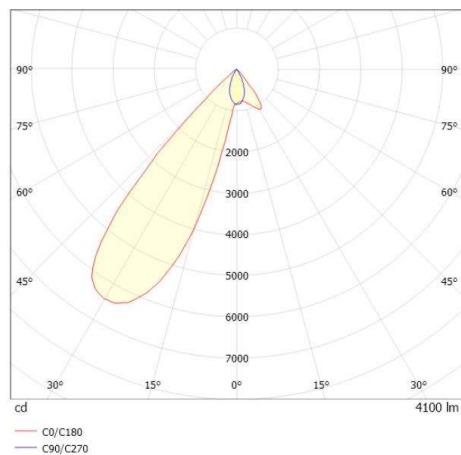

ARTIS MATRIX

704-121030189050v1

ARTIS 1 MATRIX FLOOR TRACK SCHIENENSTRAHLER MIT 3-PH ADAPTER aus Aluminium, weiß, ähnlich RAL 9016, hocheffizienter, vakuumbedampfter Reflektor aus Kunststoff Ausstrahlwinkel asymmetrisch, Lichtaustritt direkt, drehbar 350°, schwenkbar 30°, mit Betriebsgerät, max. 800mA, Dimmbarkeit: nicht dimmbar, Adapter/Baldachin weiß, IP20, Mit der Möglichkeit zur Anbringung des Lightguiders für die Beleuchtung der 3. Ebene und 3stufig elektrisch einstellbarer Bodenmatrix

SKIZZE

TECHNISCHE DETAILS

Systemleistung [W]	32
Leuchtmittel	LED
Lichtstrom [lm]	4100
Strom Sek. [mA]	800
Lichtfarbe [K]	3000K
CRI	HE>90
Optik	vakuumbedampfter Reflektor aus Kunststoff
Designer	INHOUSE
Betriebsgerät	mit Betriebsgerät
Dimmbarkeit	nicht dimmbar
Lichtaustritt	direkt
Ausstrahlwinkel [°]	asymmetrisch
Spannung [V]	220-240V 50/60Hz
Material	Aluminium
Länge [mm]	224
Breite [mm]	85
Höhe [mm]	134
Schutzart [IP]	IP20
Schutzklasse	Schutzklasse I
Nettogewicht [kg]	0,87
Farbe Leuchte	weiß
RAL	9016
Farbe Adapter/Baldachin	weiß
EAN-Nummer	9010870316799
Lebensdauer [h]	L80 B10 50 000
Energieeffizienzkl.	D
Anz Leuchten B16A	36

LICHTVERTEILUNGSKURVE

Die Werte sind Bemessungswerte. Leistung und Lichtstrom unterliegen initial einer Toleranz von +/- 10%. Toleranz der Farbtemperatur: +/- 150 K. Die Werte gelten wenn nicht anders angegeben für eine Umgebungstemperatur von 25°C.