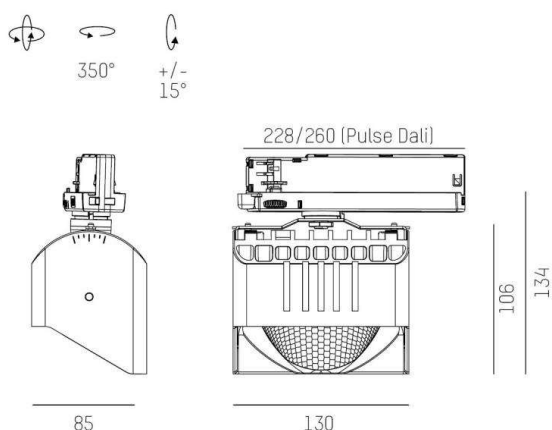

ARTIS MATRIX

704-121030189050v1

ARTIS 1 MATRIX FLOOR TRACK SCHIENENSTRAHLER MIT 3-PH ADAPTER aus Aluminium, weiß, ähnlich RAL 9016, hocheffizienter, vakuumbedampfter Reflektor aus Kunststoff Ausstrahlwinkel asymmetrisch, Lichtaustritt direkt, drehbar 350°, schwenkbar 30°, mit Betriebsgerät, max. 800mA, Dimmbarkeit: nicht dimmbar, Adapter/Baldachin weiß, IP20, Mit der Möglichkeit zur Anbringung des Lightguiders für die Beleuchtung der 3. Ebene und 3stufig elektrisch einstellbarer Bodenmatrix

SKIZZE

TECHNISCHE DETAILS

Systemleistung [W]	32
Leuchtmittel	LED
Lichtstrom [lm]	4100
Strom Sek. [mA]	800
Lichtfarbe [K]	3000K
CRI	HE>90
Optik	vakuumbedampfter Reflektor aus Kunststoff
Designer	INHOUSE
Betriebsgerät	mit Betriebsgerät
Dimmbarkeit	nicht dimmbar
Lichtaustritt	direkt
Ausstrahlwinkel [°]	asymmetrisch
Spannung [V]	220-240V 50/60Hz
Material	Aluminium
Länge [mm]	224
Breite [mm]	85
Höhe [mm]	134
Schutzart [IP]	IP20
Schutzklasse	Schutzklasse I
Nettogewicht [kg]	0,87
Farbe Leuchte	weiß
RAL	9016
Farbe Adapter/Baldachin	weiß
EAN-Nummer	9010870316799
Lebensdauer [h]	L80 B10 50 000
Energieeffizienzkl.	D
Anz Leuchten B16A	36

LICHTVERTEILUNGSKURVE

Die Werte sind Bemessungswerte. Leistung und Lichtstrom unterliegen initial einer Toleranz von +/- 10%. Toleranz der Farbtemperatur: +/- 150 K. Die Werte gelten wenn nicht anders angegeben für eine Umgebungstemperatur von 25°C.