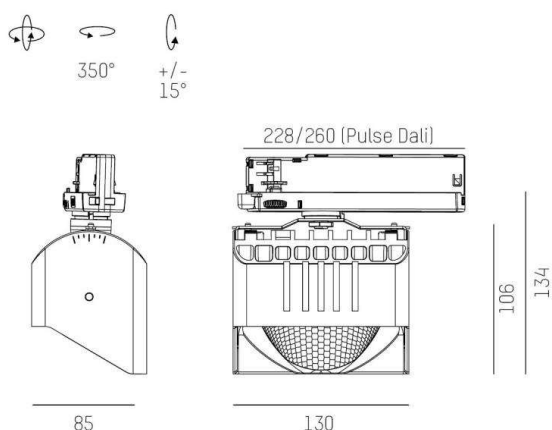

ARTIS MATRIX

704-121030189050v1

ARTIS 1 MATRIX FLOOR TRACK SPOT POUR RAIL AVEC ADAPTATEUR 3 PHASES en aluminium, blanc, RAL 9016, réflecteur haute efficacité, métallisé sous vide, en plastique angle de rayonnement asymétrique, émission direct, rotatif sur 350°, pivotant sur 30°, avec driver, max. 800mA, gradation: non dimmable, adaptateur/patère blanc, IP20 possibilité d'ajouter le Light Guider pour l'éclairage du 3ème niveau et matrice de sol réglable électriquement sur 3 niveaux

ILLUSTRATION

DONNÉES TECHNIQUES

Puissance système [W]	32
Source lumineuse	LED
Flux lumineux [lm]	4100
Intensité courant sec. [mA]	800
Température de couleur [K]	3000K
IRC	HE>90
Optique	réflecteur métallisé sous vide en plastique
Driver	avec driver
Gradation	non dimmable
Emission de lumière	direct
Angle de rayonnement [°]	asymétrisch
Tension [V]	220-240V 50/60Hz
Matériel	aluminium
Longueur [mm]	224
Largeur [mm]	85
Hauteur [mm]	134
Indice de protection (IP)	IP20
Classe de protection	classe de protection I
Poids net [kg]	0,87
Couleur luminaire	blanc
RAL	9016
Couleur adaptateur/patère	blanc
N° EAN	9010870316799
Durée de vie [h]	L80 B10 50 000
Cl. d'efficacité énergétique	D
Nbre luminaires B16A	36

COURBE PHOTOMÉTRIQUE

Les valeurs indiquées sont des valeurs assignées. La puissance et le flux lumineux sous soumis à une tolérance d'environ 10 %. Tolérance de la température de couleur : +/- 150 K. Sauf indication contraire, les valeurs s'appliquent à une température ambiante de 25 °C.