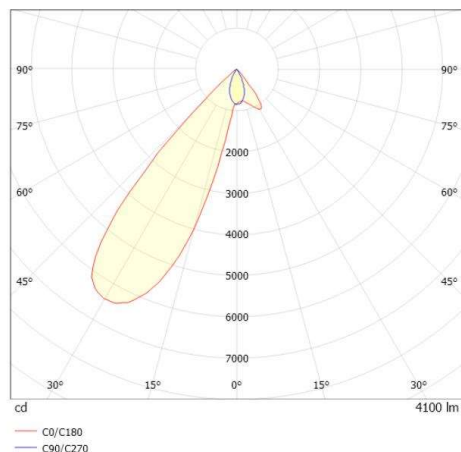

ARTIS MATRIX

704-121030189050v1

ARTIS 1 MATRIX FLOOR TRACK SPOT POUR RAIL AVEC ADAPTATEUR 3 PHASES en aluminium, blanc, RAL 9016, réflecteur haute efficacité, métallisé sous vide, en plastique angle de rayonnement asymétrique, émission direct, rotatif sur 350°, pivotant sur 30°, avec driver, max. 800mA, gradation: non dimmable, adaptateur/patère blanc, IP20 possibilité d'ajouter le Light Guider pour l'éclairage du 3ème niveau et matrice de sol réglable électriquement sur 3 niveaux

ILLUSTRATION

DONNÉES TECHNIQUES

Puissance système [W]	32
Source lumineuse	LED
Flux lumineux [lm]	4100
Intensité courant sec. [mA]	800
Température de couleur [K]	3000K
IRC	HE>90
Optique	réflecteur métallisé sous vide en plastique
Driver	avec driver
Gradation	non dimmable
Emission de lumière	direct
Angle de rayonnement [°]	asymétrisch
Tension [V]	220-240V 50/60Hz
Matériel	aluminium
Longueur [mm]	224
Largeur [mm]	85
Hauteur [mm]	134
Indice de protection (IP)	IP20
Classe de protection	classe de protection I
Poids net [kg]	0,87
Couleur luminaire	blanc
RAL	9016
Couleur adaptateur/patère	blanc
N° EAN	9010870316799
Durée de vie [h]	L80 B10 50 000
Cl. d'efficacité énergétique	D
Nbre luminaires B16A	36

COURBE PHOTOMÉTRIQUE

Les valeurs indiquées sont des valeurs assignées. La puissance et le flux lumineux sous soumis à une tolérance d'environ 10 %. Tolérance de la température de couleur : +/- 150 K. Sauf indication contraire, les valeurs s'appliquent à une température ambiante de 25 °C.