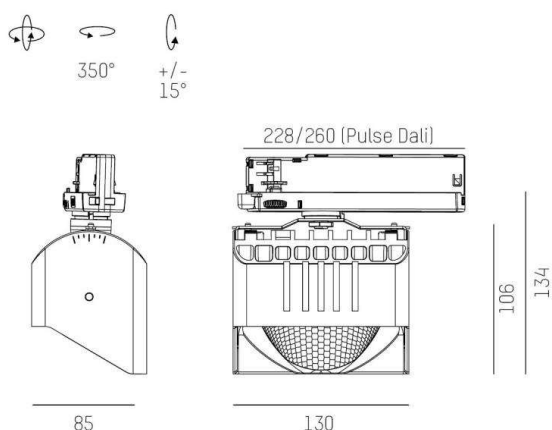

ARTIS MATRIX

704-12103018905pv1

ARTIS 1 MATRIX FLOOR TRACK SPOT POUR RAIL AVEC ADAPTATEUR 3 PHASES en aluminium, blanc, RAL 9016, réflecteur haute efficacité, métallisé sous vide, en plastique angle de rayonnement asymétrique, émission direct, rotatif sur 350°, pivotant sur 30°, avec driver, max. 800mA, gradation: Pulse-DALI, adaptateur/patère blanc, IP20 possibilité d'ajouter le Light Guider pour l'éclairage du 3ème niveau et matrice de sol réglable électriquement sur 3 niveaux

ILLUSTRATION

COURBE PHOTOMÉTRIQUE

DONNÉES TECHNIQUES

Puissance système [W]	32
Source lumineuse	LED
Flux lumineux [lm]	4100
Intensité courant sec. [mA]	800
Température de couleur [K]	3000K
IRC	HE>90
Optique	réflecteur métallisé sous vide en plastique
Driver	avec driver
Emission de lumière	direct
Angle de rayonnement [°]	asymétrisch
Tension [V]	220-240V 50/60Hz
Matériel	aluminium
Longueur [mm]	260
Largeur [mm]	85
Hauteur [mm]	134
Indice de protection [IP]	IP20
Classe de protection	classe de protection I
Poids net [kg]	0,91
Couleur luminaire	blanc
RAL	9016
Couleur adaptateur/patère	blanc
N° EAN	9010870316782
Durée de vie [h]	L80 B10 50 000
Cl. d'efficacité énergétique	D
Nbre luminaires B16A	50