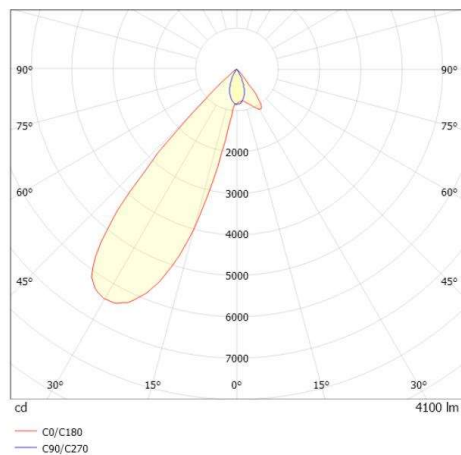

ARTIS MATRIX

704-12103018905pv1

ARTIS 1 MATRIX FLOOR TRACK SPOT POUR RAIL AVEC ADAPTATEUR 3 PHASES en aluminium, blanc, RAL 9016, réflecteur haute efficacité, métallisé sous vide, en plastique angle de rayonnement asymétrique, émission direct, rotatif sur 350°, pivotant sur 30°, avec driver, max. 800mA, gradation: Pulse-DALI, adaptateur/patère blanc, IP20 possibilité d'ajouter le Light Guider pour l'éclairage du 3ème niveau et matrice de sol réglable électriquement sur 3 niveaux

ILLUSTRATION

COURBE PHOTOMÉTRIQUE

DONNÉES TECHNIQUES

Puissance système [W]	32
Source lumineuse	LED
Flux lumineux [lm]	4100
Intensité courant sec. [mA]	800
Température de couleur [K]	3000K
IRC	HE>90
Optique	réflecteur métallisé sous vide en plastique
Driver	avec driver
Emission de lumière	direct
Angle de rayonnement [°]	asymétrisch
Tension [V]	220-240V 50/60Hz
Matériel	aluminium
Longueur [mm]	260
Largeur [mm]	85
Hauteur [mm]	134
Indice de protection [IP]	IP20
Classe de protection	classe de protection I
Poids net [kg]	0,91
Couleur luminaire	blanc
RAL	9016
Couleur adaptateur/patère	blanc
N° EAN	9010870316782
Durée de vie [h]	L80 B10 50 000
Cl. d'efficacité énergétique	D
Nbre luminaires B16A	50