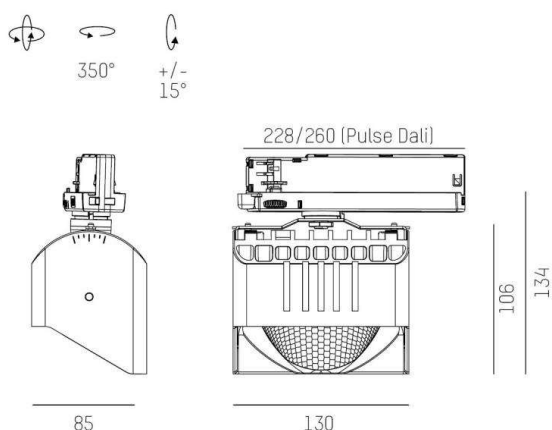

ARTIS MATRIX

704-121030189060v1

ARTIS 1 MATRIX FLOOR TRACK SPOT POUR RAIL AVEC ADAPTATEUR 3 PHASES en aluminium, noir, RAL 9005, réflecteur haute efficacité, métallisé sous vide, en plastique angle de rayonnement asymétrique, émission direct, rotatif sur 350°, pivotant sur 30°, avec driver, max. 800mA, gradation: non dimmable, adaptateur/patère noir, IP20 possibilité d'ajouter le Light Guider pour l'éclairage du 3ème niveau et matrice de sol réglable électriquement sur 3 niveaux

ILLUSTRATION

DONNÉES TECHNIQUES

Puissance système [W]	32
Source lumineuse	LED
Flux lumineux [lm]	4100
Intensité courant sec. [mA]	800
Température de couleur [K]	3000K
IRC	HE>90
Optique	réflecteur métallisé sous vide en plastique
Driver	avec driver
Gradation	non dimmable
Emission de lumière	direct
Angle de rayonnement [°]	asymétrisch
Tension [V]	220-240V 50/60Hz
Matériel	aluminium
Longueur [mm]	224
Largeur [mm]	85
Hauteur [mm]	134
Indice de protection (IP)	IP20
Classe de protection	classe de protection I
Poids net [kg]	0,87
Couleur luminaire	noir
RAL	9005
Couleur adaptateur/patère	noir
N° EAN	9010870316812
Durée de vie [h]	L80 B10 50 000
Cl. d'efficacité énergétique	D
Nbre luminaires B16A	36

COURBE PHOTOMÉTRIQUE

Les valeurs indiquées sont des valeurs assignées. La puissance et le flux lumineux sous soumis à une tolérance d'environ 10 %. Tolérance de la température de couleur : +/- 150 K. Sauf indication contraire, les valeurs s'appliquent à une température ambiante de 25 °C.