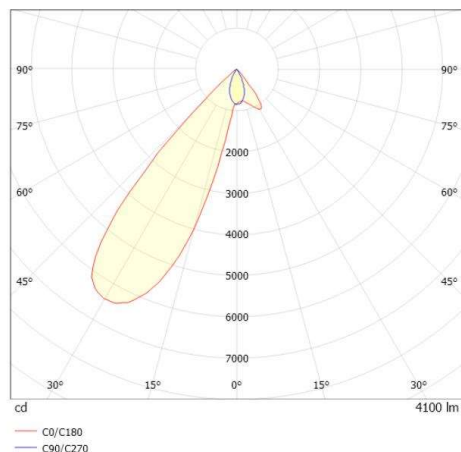

ARTIS MATRIX

704-121030189060v1

ARTIS 1 MATRIX FLOOR TRACK SPOT POUR RAIL AVEC ADAPTATEUR 3 PHASES en aluminium, noir, RAL 9005, réflecteur haute efficacité, métallisé sous vide, en plastique angle de rayonnement asymétrique, émission direct, rotatif sur 350°, pivotant sur 30°, avec driver, max. 800mA, gradation: non dimmable, adaptateur/patère noir, IP20 possibilité d'ajouter le Light Guider pour l'éclairage du 3ème niveau et matrice de sol réglable électriquement sur 3 niveaux

ILLUSTRATION

DONNÉES TECHNIQUES

Puissance système [W]	32
Source lumineuse	LED
Flux lumineux [lm]	4100
Intensité courant sec. [mA]	800
Température de couleur [K]	3000K
IRC	HE>90
Optique	réflecteur métallisé sous vide en plastique
Driver	avec driver
Gradation	non dimmable
Emission de lumière	direct
Angle de rayonnement [°]	asymétrisch
Tension [V]	220-240V 50/60Hz
Matériel	aluminium
Longueur [mm]	224
Largeur [mm]	85
Hauteur [mm]	134
Indice de protection (IP)	IP20
Classe de protection	classe de protection I
Poids net [kg]	0,87
Couleur luminaire	noir
RAL	9005
Couleur adaptateur/patère	noir
N° EAN	9010870316812
Durée de vie [h]	L80 B10 50 000
Cl. d'efficacité énergétique	D
Nbre luminaires B16A	36

COURBE PHOTOMÉTRIQUE

Les valeurs indiquées sont des valeurs assignées. La puissance et le flux lumineux sous soumis à une tolérance d'environ 10 %. Tolérance de la température de couleur : +/- 150 K. Sauf indication contraire, les valeurs s'appliquent à une température ambiante de 25 °C.