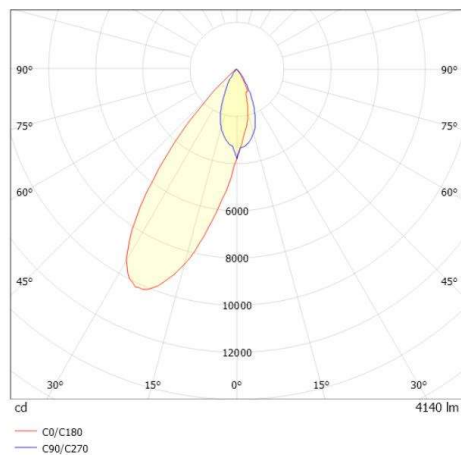

ARTIS

704-121110147050v1

ARTIS 1 SINGLE SHELF TRACK SPOT POUR RAIL AVEC ADAPTATEUR 3 PHASES en aluminium, blanc, RAL 9016, réflecteur haute efficacité, métallisé sous vide, en plastique angle de rayonnement tête de gondole, émission direct, rotatif sur 350°, pivotant sur 30°, avec driver, max. 1050mA, gradation: non dimmable, adaptateur/patère blanc, IP20

ILLUSTRATION

COURBE PHOTOMÉTRIQUE

DONNÉES TECHNIQUES

Puissance système [W]	40
Source lumineuse	LED
Flux lumineux [lm]	4140
Intensité courant sec. [mA]	1050
Température de couleur [K]	3500K
IRC	PREMIUM>90
Optique	réflecteur métallisé sous vide en plastique
Driver	avec driver
Gradation	non dimmable
Emission de lumière	direct
Angle de rayonnement [°]	Gondelkopf
Tension [V]	220-240V 50/60Hz
Matériel	aluminium
Longueur [mm]	224
Largeur [mm]	85
Hauteur [mm]	134
Indice de protection [IP]	IP20
Classe de protection	classe de protection I
Poids net [kg]	0,80
Couleur luminaire	blanc
RAL	9016
Couleur adaptateur/patère	blanc
N° EAN	9010870354401
Durée de vie [h]	L80 B10 50 000
Cl. d'efficacité énergétique	E
Nbre luminaires B16A	50