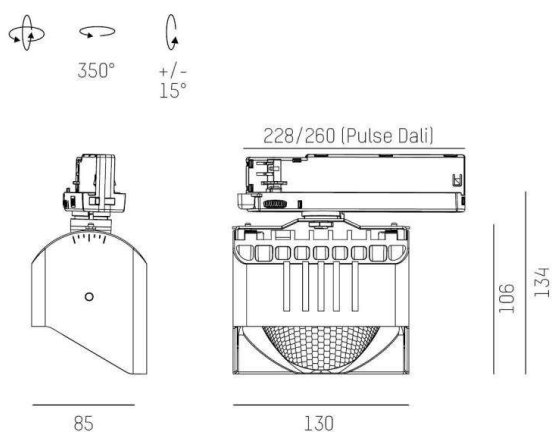

ARTIS

704-121110147050v1

ARTIS 1 SINGLE SHELF TRACK SPOT POUR RAIL AVEC ADAPTATEUR 3 PHASES en aluminium, blanc, RAL 9016, réflecteur haute efficacité, métallisé sous vide, en plastique angle de rayonnement tête de gondole, émission direct, rotatif sur 350°, pivotant sur 30°, avec driver, max. 1050mA, gradation: non dimmable, adaptateur/patère blanc, IP20

ILLUSTRATION

COURBE PHOTOMÉTRIQUE

DONNÉES TECHNIQUES

Puissance système [W]	40
Source lumineuse	LED
Flux lumineux [lm]	4140
Intensité courant sec. [mA]	1050
Température de couleur [K]	3500K
IRC	PREMIUM>90
Optique	réflecteur métallisé sous vide en plastique
Driver	avec driver
Gradation	non dimmable
Emission de lumière	direct
Angle de rayonnement [°]	Gondelkopf
Tension [V]	220-240V 50/60Hz
Matériel	aluminium
Longueur [mm]	224
Largeur [mm]	85
Hauteur [mm]	134
Indice de protection [IP]	IP20
Classe de protection	classe de protection I
Poids net [kg]	0,80
Couleur luminaire	blanc
RAL	9016
Couleur adaptateur/patère	blanc
N° EAN	9010870354401
Durée de vie [h]	L80 B10 50 000
Cl. d'efficacité énergétique	E
Nbre luminaires B16A	50