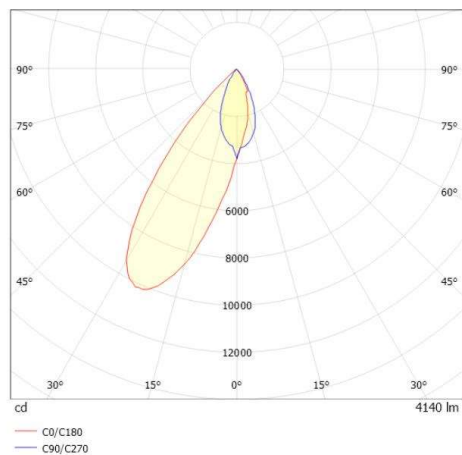

ARTIS

704-12111014705pv1

ARTIS 1 SINGLE SHELF TRACK SPOT POUR RAIL AVEC ADAPTATEUR 3 PHASES en aluminium, blanc, RAL 9016, réflecteur haute efficacité, métallisé sous vide, en plastique angle de rayonnement tête de gondole, émission direct, rotatif sur 350°, pivotant sur 30°, avec driver, max. 1050mA, gradation: Pulse-DALI, adaptateur/patère blanc, IP20

ILLUSTRATION

DONNÉES TECHNIQUES

Puissance système [W]	40
Source lumineuse	LED
Flux lumineux [lm]	4140
Intensité courant sec. [mA]	1050
Température de couleur [K]	3500K
IRC	PREMIUM>90
Optique	réflecteur métallisé sous vide en plastique
Driver	avec driver
Emission de lumière	direct
Angle de rayonnement [°]	Gondelkopf
Tension [V]	220-240V 50/60Hz
Matériel	aluminium
Longueur [mm]	260
Largeur [mm]	85
Hauteur [mm]	134
Indice de protection [IP]	IP20
Classe de protection	classe de protection I
Poids net [kg]	0,84
Couleur luminaire	blanc
RAL	9016
Couleur adaptateur/patère	blanc
N° EAN	9010870354395
Durée de vie [h]	L80 B10 50 000
Cl. d'efficacité énergétique	E
Nbre luminaires B16A	50

COURBE PHOTOMÉTRIQUE

Les valeurs indiquées sont des valeurs assignées. La puissance et le flux lumineux sous soumis à une tolérance d'environ 10 %. Tolérance de la température de couleur : +/- 150 K. Sauf indication contraire, les valeurs s'appliquent à une température ambiante de 25 °C.