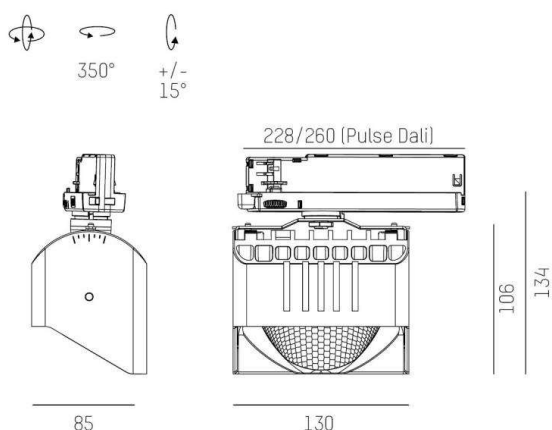

ARTIS

704-12111014705pv1

ARTIS 1 SINGLE SHELF TRACK SPOT POUR RAIL AVEC ADAPTATEUR 3 PHASES en aluminium, blanc, RAL 9016, réflecteur haute efficacité, métallisé sous vide, en plastique angle de rayonnement tête de gondole, émission direct, rotatif sur 350°, pivotant sur 30°, avec driver, max. 1050mA, gradation: Pulse-DALI, adaptateur/patère blanc, IP20

ILLUSTRATION

DONNÉES TECHNIQUES

Puissance système [W]	40
Source lumineuse	LED
Flux lumineux [lm]	4140
Intensité courant sec. [mA]	1050
Température de couleur [K]	3500K
IRC	PREMIUM>90
Optique	réflecteur métallisé sous vide en plastique
Driver	avec driver
Emission de lumière	direct
Angle de rayonnement [°]	Gondelkopf
Tension [V]	220-240V 50/60Hz
Matériel	aluminium
Longueur [mm]	260
Largeur [mm]	85
Hauteur [mm]	134
Indice de protection [IP]	IP20
Classe de protection	classe de protection I
Poids net [kg]	0,84
Couleur luminaire	blanc
RAL	9016
Couleur adaptateur/patère	blanc
N° EAN	9010870354395
Durée de vie [h]	L80 B10 50 000
Cl. d'efficacité énergétique	E
Nbre luminaires B16A	50

COURBE PHOTOMÉTRIQUE

Les valeurs indiquées sont des valeurs assignées. La puissance et le flux lumineux sous soumis à une tolérance d'environ 10 %. Tolérance de la température de couleur : +/- 150 K. Sauf indication contraire, les valeurs s'appliquent à une température ambiante de 25 °C.